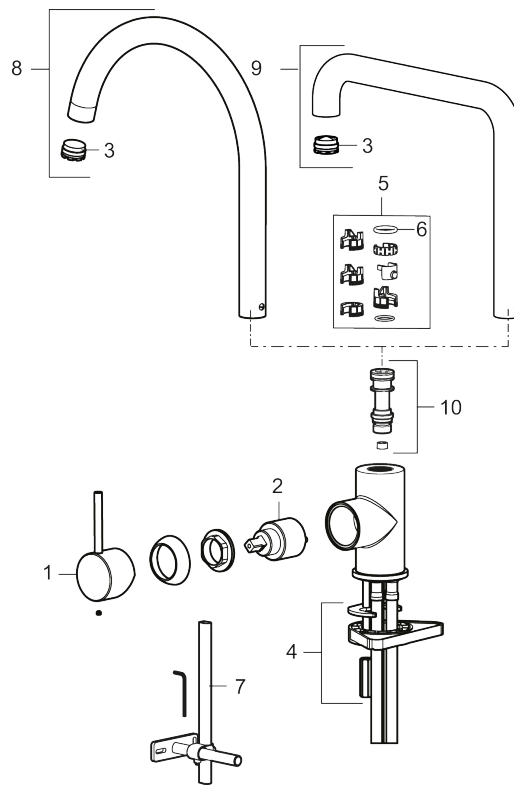

PRODUKTBESKRIVELSE

MORA INXX II soft

I den elegante, holdbare overflader børstet nikkel og køkkenarmaturets bløde formsprog bidrager INXX II soft til et luksuøst og elegant køkken. Armaturet er testet og godkendt ud fra det gældende bygningsreglement og er energieffektivt, hvilket indebærer, at det giver et lavere vand- og energiforbrug uden at gå på kompromis med komforten.

Om serien

INXX II er en elegant og tidløs serie i en palet af nøje udvalgte overflader. Kombinationen af høj kvalitet, stilfuldt design og vidunderlig komfort gør den til den ypperligste serie.

Artikel-nummer:

VVS: 705905289

272101.76CA

Reservedelsliste

NR.	ART.NO	BESKRIVELSE
1	409700.AE	Greb komplet, krom
1	409700.12AE	Greb komplet, matsort
1	409700.22AE	Greb komplet, mathvid
1	409700.44AE	Greb komplet, matgrå
1	409700.60AE	Greb komplet, poleret messing PVD
1	409700.62AE	Greb komplet, børstet messing PVD