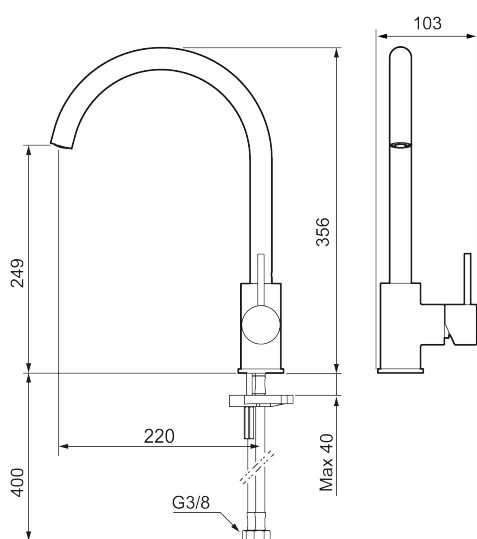

### Unikke egenskaber

Tilbageløbssikring 

- Til køkkenvask.
- ESS (Energy Saving System).
- Med høj svingtud 60°, 85°, 110° eller 360°.
- 220 mm fremspring.
- Keramisk kartusche.
- Indbygget temperatur- og flowbegrænser.
- Flexible tilslutningsslanger.
- Hulmål Ø34-37 mm.