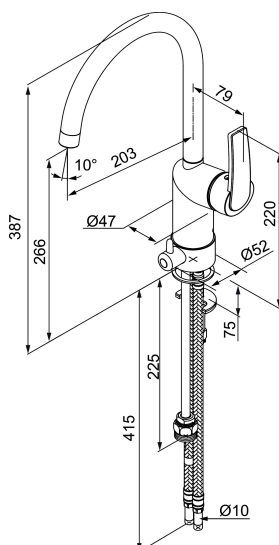

## MORA NYXX K5 köksblandare

Mora NYXX, en ny serie blandare som fokuserar på design tillsammans med högt ställda krav på funktion och kvalitet. Med en kombination av runda och raka linjer passar Mora NYXX in i de moderna hemmen. Mora NYXX särdrag är möjligheten att välja det svarta handtaget av pulverlackerad metall som bryter mot den skinande blanka ytan på blandaren i övrigt, eller en traditionell modell helt i stilen krom. I sortimentet ingår flera modeller för kök och badrum.

Art.nr: 762150.0011 RSK: 8318273

Utförande: Krom/svart

### Unika egenskaper

Skyddsmodul 

- Omställbar flödesbegränsning och temperaturspärr
- Eco (energi- och vattenbesparande strålsamlare)
- Flexibla anslutningsrör i metallomspunnen Soft PEX®
- Svängbar pip 120°
- Med diskmaskinsavstängning, KV ej omställbar till VV
- Hålmått Ø34-37 mm