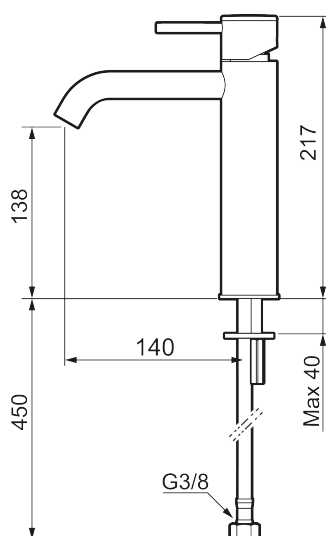

Unika egenskaper

Skyddsmodul AA

MORA INXX II soft, medium tvättställsblandare

INXX II tvättställsblandare finns i tre olika höjder där medium är en mellanhög blandare som passar till större handfat. Med en tålig mattsvart nyans och tvättställsblandarens stilrena form, höjer INXX II soft badrummets komfort och ger en känsla av kvalitet och elegans. Blandaren är testad och godkänd utifrån de byggregler som finns och är energieffektiv, vilket innebär att den ger en lägre vatten- och energiförbrukning utan att ge avkall på komforten. Bottenventil finns som tillbehör i samma nyans.

Om serien

INXX II är en elegant och tidlös serie i en palett av noga utvalda nyanser. Kombinationen av hög kvalitet, sober design och skön komfort gör den till den ultimata serien.

Art.nr: 273011.12CA RSK: 8278265 Flöde 3 bar: 4,5 l/min

Utförande: Mattsvart

- Keramisk tätning
- Omställbar flödesbegränsning och temperaturspär
- Flexibla anslutningsrör i metallomspunnen Soft PEX[®], lekande G3/8
- Hålmått Ø34-37 mm