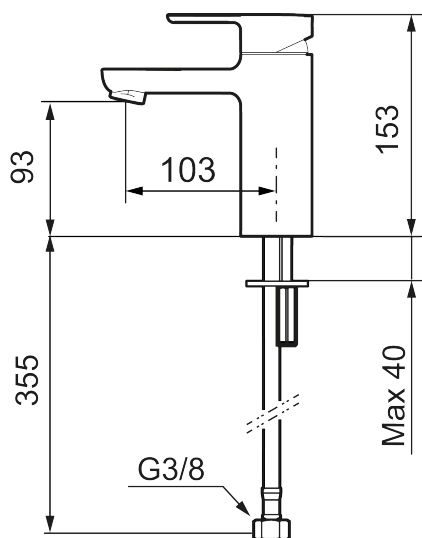

Unika egenskaper