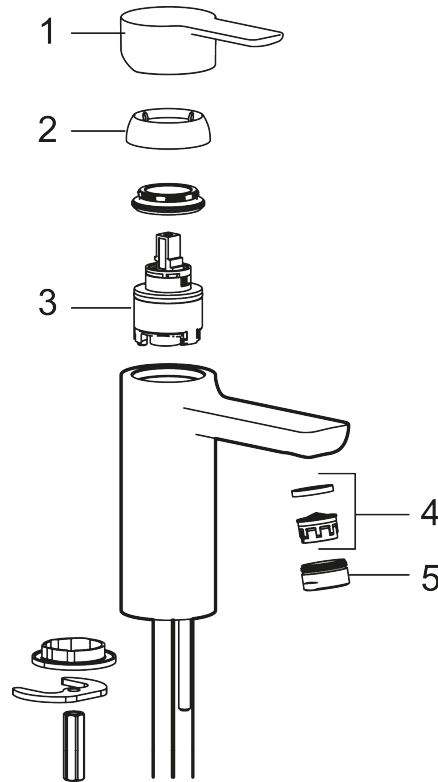

Art.nr: 343001 RSK: 8275916 Flöde 3 bar: 4,5 l/min

Utförande: Krom

- ESS (energisparsystem)
- Inbyggd, lätt omställbar flödesbegränsning och temperaturspär
- Flexibla anslutningsrör i metallspunnen Soft PEX[®], lekande G3/8
- Lead Free (blyfri)
- Hålmått Ø34–37 mm

Unika egenskaper

PRODUKTBeskrivning

LYNX tvättställsblandare

Tvättställsblandare med en skulptural, tidlös design i mattsvart eller stilren krom. Platta, kantiga detaljer kombineras med mjuka linjer för en dramatisk profil. Blandaren präglas av vårt ledande hållbarhetstänk.

Art.nr: 343001

RSK: 8275916

Reservdelslista

NR.	ART.NR	RSK	BESKRIVNING
1	S600239	8387192	Spak, komplett, krom
1	S600239.12	8387193	Spak, komplett, mattsvart
2	S600240	8397022	Täckhylsa, krom
2	S600240.12	8397023	Täckhylsa, mattsvart
3	S600242	8387196	Keramikinsats
4	132205.AE	8281441	Strålsamlarinsats, 5 l/min vid 2–6 bar
4	S600072	8281671	Strålsamlarinsats, 3 l/min vid 2–6 bar
4	S600226	8280024	Strålsamlarinsats, 1,7 l/min vid 2–6 bar
5	S600156	8280014	Hylsa M24 utv., 13 mm, krom