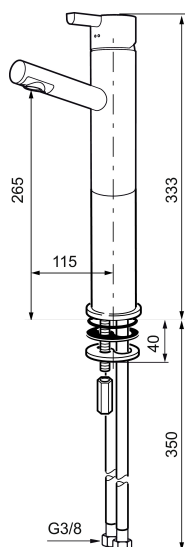

Mora Rexx B5 black, korotettu malli

Mora Rexx on skandinaavista muotoilua ja toimivuutta parhaimmillaan. Minimalistinen sarja, jossa tärkeintä on yksinkertaisuus. Sarjan innovatiivisuus on sen tarkkuudessa. Kun traditio ja käsityö lyövät kättä modernien valmistusmenetelmien ja innoittavan muotoilun kanssa, on tuloksena Mora Rexx. Tässä sisäänrakennettua älykästä toimivuutta tarjoavana kauniina pesuallashanana push-down-venttiilein.

Tuote-nro: 707161.11 LVI: 6160714 Flow 3 bar: 4,6 l/m

Kuvaus: Musta PVD

Ainutlaatuiset ominaisuudet

- ESS-energiansäästötoiminto
- Keraaminen säätöosa
- Vesimäärän ja lämpötilan esisäätö
- Joustavat Soft PEX®- liitosletkut 3/8" liitosmutterilla
- Eco-poresuutin
- Asennusreikä Ø32-37 mm (Ø32-35 mm on suositeltava)
- Ääniluokka 1