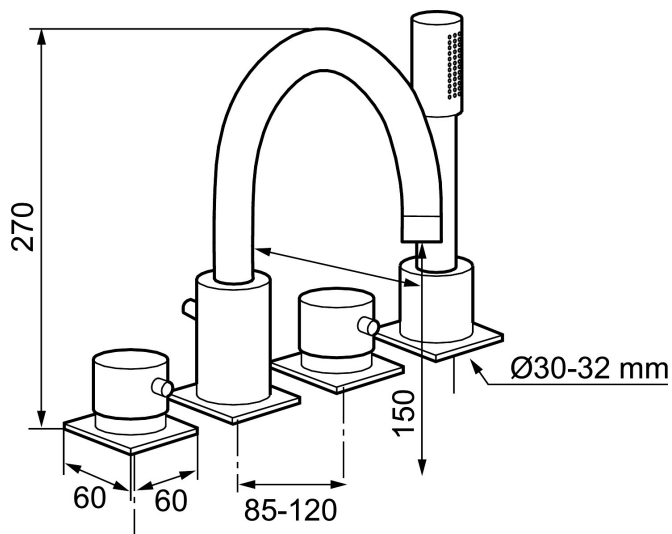

Unika egenskaper

Skyddsmodul 

MORA INXX 4-hålsblandare

Mora Inxx Spablandare är en 4-hålsblandare för montering på vulst eller sidan av ett badkar. Den är ren och strikt i sina linjer och förenar form och funktion på ett kompromisslöst sätt.

Art.nr: 702691 RSK: 8113412

Utförande: Krom

- För montering på vulst eller på sidan av karet
- Max 35 mm godstjocklek i vulsten
- Inklusive slangar för pip och handdusch
- Omkastare i pipdelen
- Svängbar pip 360°
- Återströmningsskydd enligt EU-standard SS-EN 1717