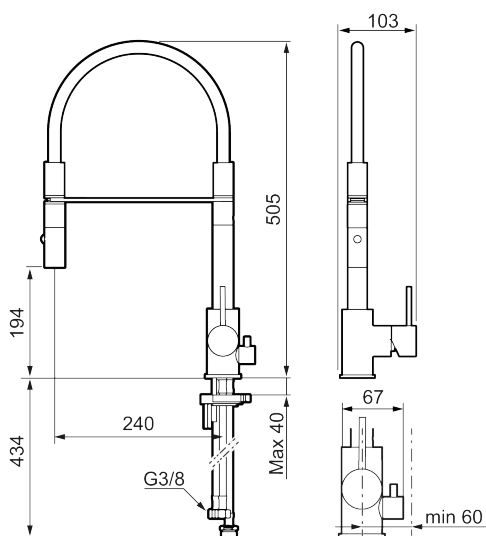

Utförande: Mattvit, med diskmaskinsavstängning

Unika egenskaper

Skyddsmodul **EB**

- Keramisk tätning
- Omställbar flödesbegränsning och temperaturspärr
- Flexibla anslutningsrör i metallomspunnen Soft PEX[®], lekande G3/8
- Svängbar pip 60°, 85°, 110° eller 360°
- Med diskmaskinsavstängning, KV ej omställbar till VV
- Hålmått Ø34-37 mm

NR.	ART.NR	RSK	BESKRIVNING
2	409702.AE	8437059	Keramikinsats
3	S600057	8387150	Munstycke, krom
3	S600057.12	8387151	Munstycke, mattsvart
3	S600057.22	8387152	Munstycke, mattvit
3	S600057.44	8387153	Munstycke, mattgrå
3	S600057.60	8387154	Munstycke, polerad mässing PVD
3	S600057.62	8387155	Munstycke, borstad mässing PVD
3	S600057.76	8387156	Munstycke, borstad nickel
4	209565.AE		Spärsegment
5	708843.AE	8295357	O-ring (15,54 x 2,62), 2 st
6	S600055		Fästdetaljer
7	409340.AE	8531598	Stabiliseringssats
8	409707.AE	8394082	Diskmaskinsinsats
9	409714.AE	8441041	Pip, komplett, krom
9	409714.12AE	8441042	Pip, komplett, mattsvart
9	409714.22AE	8441043	Pip, komplett, mattvit
9	409714.44AE	8441044	Pip, komplett, mattgrå
9	409714.60AE	8441045	Pip, komplett, polerad mässing PVD
9	409714.62AE	8441046	Pip, komplett, borstad mässing PVD
9	409714.76AE	8441047	Pip, komplett, borstad nickel
10	S600231		Pipnippel, komplett