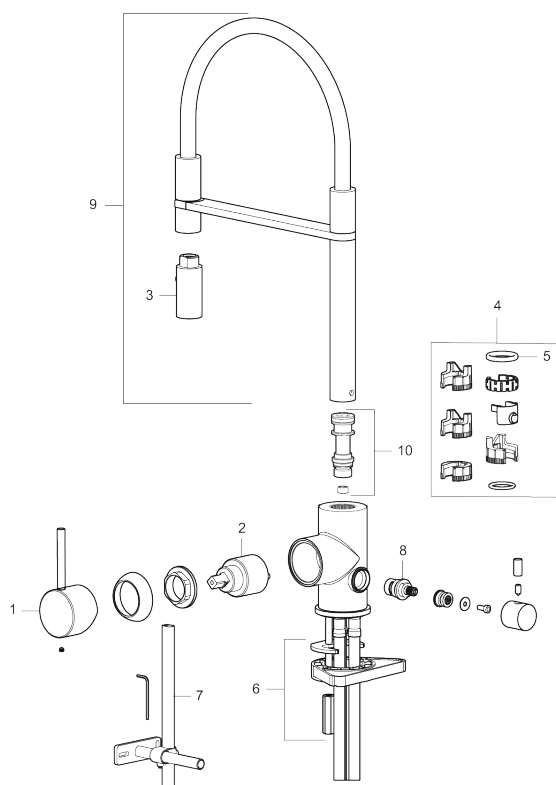

PRODUKTBESKRIVNING

INXX II miniprofi köksblandare

Med en tålig mattvit nyans och moderna uttryck är INXX II miniprofi en iögonfallande hög blandare som passar perfekt i en öppen köksmiljö. Blandaren är testad och godkänd utifrån de byggregler som finns och är energieffektiv, vilket innebär att den ger en lägre vatten- och energiförbrukning utan att ge avkall på komforten.

Om serien

INXX II är en elegant och tidlös serie i en palett av noga utvalda nyanser. Kombinationen av hög kvalitet, sober design och skön komfort gör den till den ultimata serien.

Art.nr: 272091.22CA

RSK: 8311286

Reservdelslista

NR.	ART.NR	RSK	BESKRIVNING
1	409700.AE	8394069	Spak, komplett, krom
1	409700.12AE	8394070	Spak, komplett, mattsvart
1	409700.22AE	8394071	Spak, komplett, mattvit
1	409700.44AE	8394072	Spak, komplett, mattgrå
1	409700.60AE	8394073	Spak, komplett, polerad mässing PVD
1	409700.62AE	8394074	Spak, komplett, borstad mässing PVD
1	409700.76AE	8394075	Spak, komplett, borstad nickel