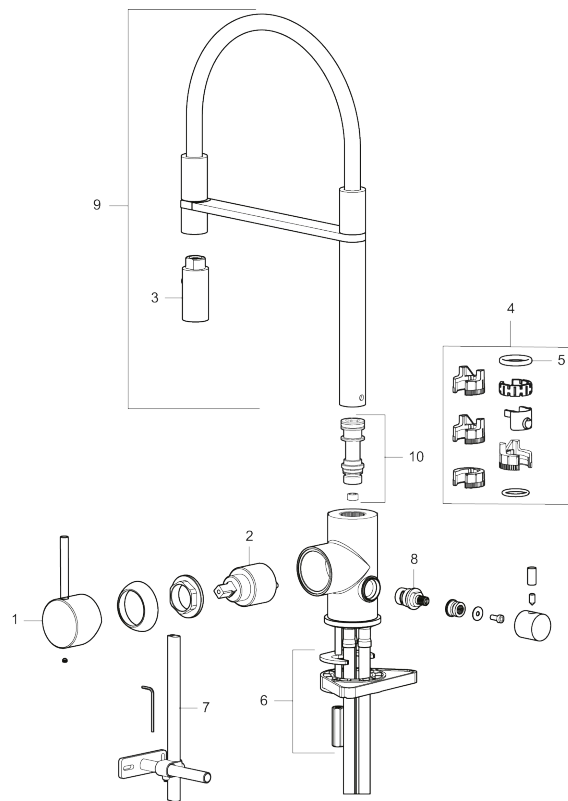

PRODUKTBESKRIVNING

MORA INXX II miniprofi köksblandare

Med en tålig mattvit nyans och moderna uttryck är INXX II miniprofi en iögonfallande hög blandare som passar perfekt i en öppen köksmiljö. Blandaren är testad och godkänd utifrån de byggregler som finns och är energieffektiv, vilket innebär att den ger en lägre vatten- och energiförbrukning utan att ge avkall på komforten.

Om serien

INXX II är en elegant och tidlös serie i en palett av noga utvalda nyanser. Kombinationen av hög kvalitet, sober design och skön komfort gör den till den ultimata serien.

Art.nr: 272091.22CA

RSK: 8311286

Reservdelslista

NR.	ART.NR	RSK	BESKRIVNING
1	409700.AE	8394069	Spak, komplett, krom
1	409700.12AE	8394070	Spak, komplett, mattsvart
1	409700.22AE	8394071	Spak, komplett, mattvit
1	409700.44AE	8394072	Spak, komplett, mattgrå
1	409700.60AE	8394073	Spak, komplett, polerad mässing PVD
1	409700.62AE	8394074	Spak, komplett, borstad mässing PVD