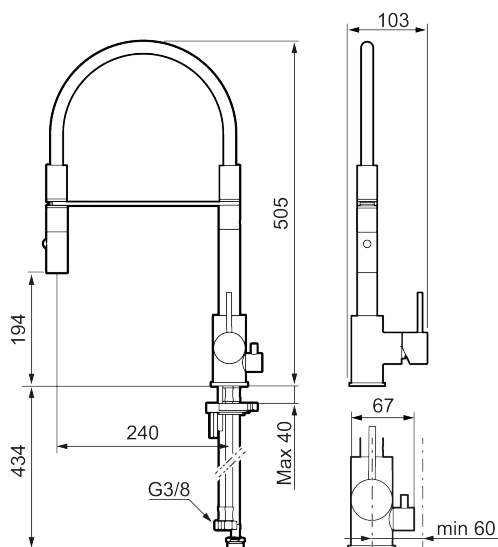

Utförande: Mattvit, med diskmaskinsavstängning

Unika egenskaper

- Keramisk tätning
- Omställbar flödesbegränsning och temperaturspär
- Eco (energi- och vattenbesparande konstantflödesstrålsamlare, 6 l/min vid 2–6 bar)
- Flexibla anslutningsrör i metallomspunnen Soft PEX®, lekande G3/8
- Svängbar pip 60°, 85°, 110° eller 360°
- Med diskmaskinsavstängning, KV ej omställbar till VV
- Hålmått Ø34-37 mm

NR.	ART.NR	RSK	BESKRIVNING
1	409700.76AE	8394075	Spak, komplett, borstad nickel
2	409702.AE	8437059	Keramikinsats
3	S600057	8387150	Munstycke, krom
3	S600057.12	8387151	Munstycke, mattsvart
3	S600057.22	8387152	Munstycke, mattvit
3	S600057.44	8387153	Munstycke, mattgrå
3	S600057.60	8387154	Munstycke, polerad mässing PVD
3	S600057.62	8387155	Munstycke, borstad mässing PVD
3	S600057.76	8387156	Munstycke, borstad nickel
4	209565.AE		Spärrsegment
5	708843.AE	8295357	O-ring (15,54 x 2,62), 2 st
6	S600055		Fästdetaljer
7	409340.AE	8531598	Stabiliseringssats
8	409707.AE	8394082	Diskmaskinsinsats
9	409714.12AE	8441042	Pip, komplett, mattsvart
9	409714.22AE	8441043	Pip, komplett, mattvit
9	409714.44AE	8441044	Pip, komplett, mattgrå
10	S600231		Pipnippel, komplett