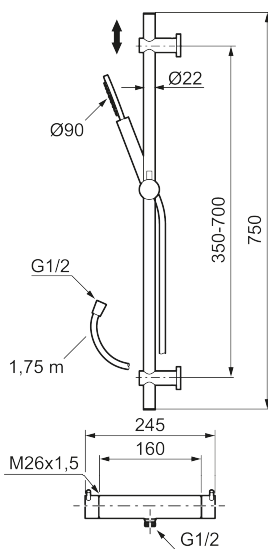

BVB ID: 133981

Består av:

MORA INXX II duschblandare:

- Tryckbalanserad termostatsats
- Säkerhetspär 38°
- Eco-stopp
- Återströmningsskydd enligt EU-standard SS-EN 1717

MORA INXX II duschanordning:

- Metallomspunnen slang 1750 mm, PVC- och BPA-fri innerslang
- Med variabelt c/c-mått för befintliga skruvhål
- Med antikalksystem "Easy-Clean"
- Konstantflöde 7,5 l/min vid 2–6 bar