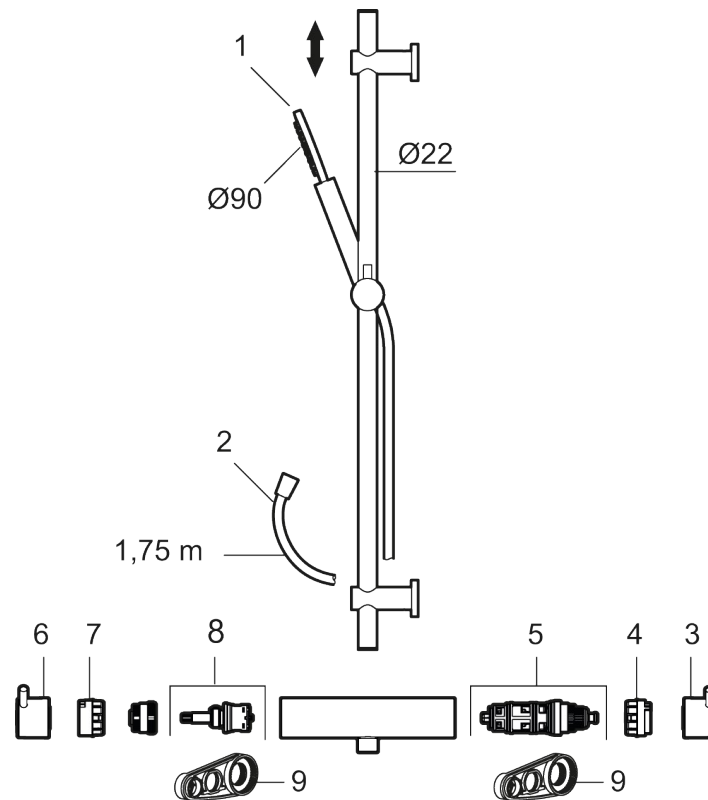

PRODUKTBESKRIVNING

MORA INXX II shower kit

Med den eleganta hållbara nyansen borstad mässing förenar INXX II klassisk design med en hög prestanda och erbjuder en jämn temperatur, hög komfort och ett starkt skydd mot skällning. Blandaren är testad och godkänd utifrån de byggregler som finns och är energieffektiv, vilket innebär att den ger en lägre vatten- och energiförbrukning utan att ge avkall på komforten. INXX II är serien som erbjuder en vattenupplevelse i världsklass.

Om serien

INXX II är en elegant och tidlös serie i en palett av noga utvalda nyanser. Kombinationen av hög kvalitet, sober design och skön komfort gör den till den ultimata serien.

Art.nr: 271600.62

RSK: 8283082

Reservdelslista

NR.	ART.NR	RSK	BESKRIVNING
1	209575	8275496	Handdusch, krom
1	209575.12	8275497	Handdusch, mattsvart
1	209575.22	8275498	Handdusch, mattvit
1	209575.44	8275499	Handdusch, mattgrå
1	209575.60	8275500	Handdusch, polerad mässing PVD