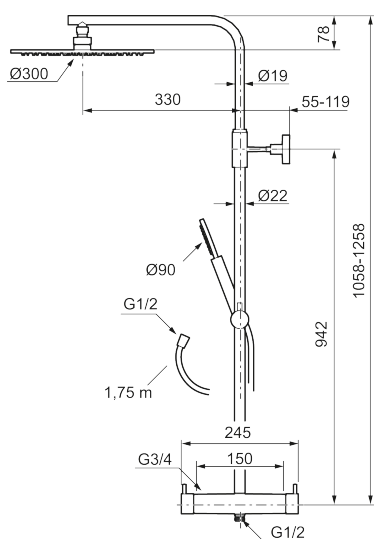

Unike funksjoner

MORA INXX II shower system kit (inkl. dekkskiver)

Med en holdbar mattsort nyanse forener INXX II klassisk design med høy ytelse og tilbyr en jevn temperatur, høy komfort og et sterkt vern mot skålding. Takdusjens store, tynne taksil gjør at dusjen passer like bra i et baderom med sterk karakter og effektfulle former som i et stilrent baderom skapt for avkoblende stunder. Blandebatteriet er testet og godkjent ut fra gjeldende byggeregler og det er energieffektivt, noe som innebærer at man får et lavere vann- og energiforbruk uten å gi avkall på komforten. INXX II er serien som tilbyr en vannopplevelse i verdensklasse.

Om serien

INXX II er en elegant og tidløs serie i en palett av nøyte utvalgte nyanser. Kombinasjonen av høy kvalitet, stilren design og herlig komfort gjør den til den ultimate serien.

Art.no.: 271905.12 NRF-nummer: 4290567 Flow 3 bar: 11,3 l/m
Utførende: Mattsort, inkl. 2 x dekkskiver

- Sikkerhetsbatteri med takdusj
- Trykk- og termostatstyrt
- Eco mengdeknapp
- Sperreknapp 38°C
- Med keramisk reversibel overdel
- Med tilbakeslagsventiler etter standard EN 1717
- Med antikalksystem "Easy Clean"
- Hånddusj 7,5 l/min og takdusj 11 l/min
- Metallslange 1,75 m, PVC/BPA-fri innerslange
- Justerbar stang