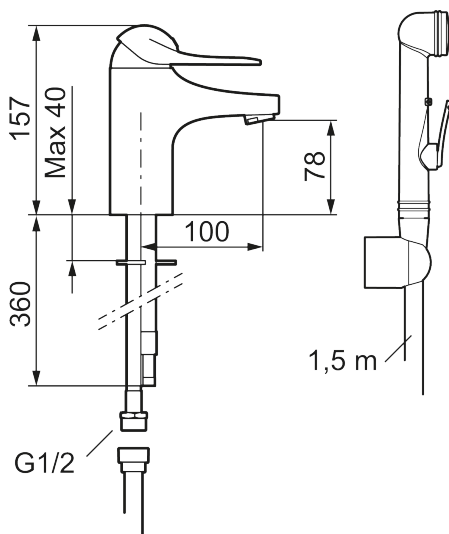

## 9000E pesuallasbidéhana

Pesuallashana, jossa on itsesulkeutuva käsisuihku, letku ja seinäkiinnike. Säästövirtaama 6 l/min. Putkiston iskuja ja paukahduksia estävä pehmeä sulkeutuminen on vakiona, samoin kylmäkäynnistys, keraaminen tiiviste ja sisäänrakennettu lämpötilan rajoitus. 5 vuoden painetakuu. EcoSafe®.

Tuote-nro: 80676000 LVI: 6158034

Kuvaus: Kromattu, Eco plus- vedensäästötoiminnolla

- Itsesulkeutuva käsisuihku, letkun pituus 1500 mm
- Keraaminen säätökasetti: pitkä käyttöikä ja pehmeä sulkeutuminen, joka estää paineiskut ja putkien paukkumiset
- Cold start-energiansäästötoiminto
- Eco plus-vedensäästötoiminto
- Lämpötilan esisäätö
- 5 vuoden painetakuu
- Joustavat Soft PEX®- liitosletkut 3/8" liitosmutterilla
- Asennusreikä: Ø33,5–37 mm
- Ääniluokka 1