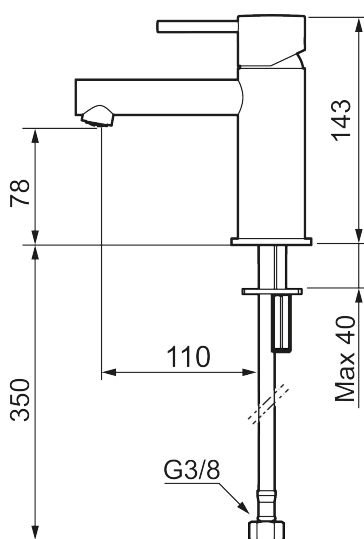

## INXX II sharp, small tvättställsblandare

INXX II tvättställsblandare finns i tre olika höjder där small är en låg blandare anpassad för mindre handfat. Med en tålig mattvit nyans och tvättställsblandarens raka karaktär med lång pip och lutande munstycke – gör INXX II sharp både snygg och bekväm att använda. Blandaren är testad och godkänd utifrån de byggregler som finns och är energieffektiv, vilket innebär att den ger en lägre vatten- och energiförbrukning utan att ge avkall på komforten. Bottenventil finns som tillbehör i samma nyans.

Utförande: Mattvit

- Keramisk tätning
- Omställbar flödesbegränsning och temperaturspär
- Flexibla anslutningsrör i metallomspunnen Soft PEX<sup>®</sup>, lekande G3/8
- Hålmått Ø34-37 mm