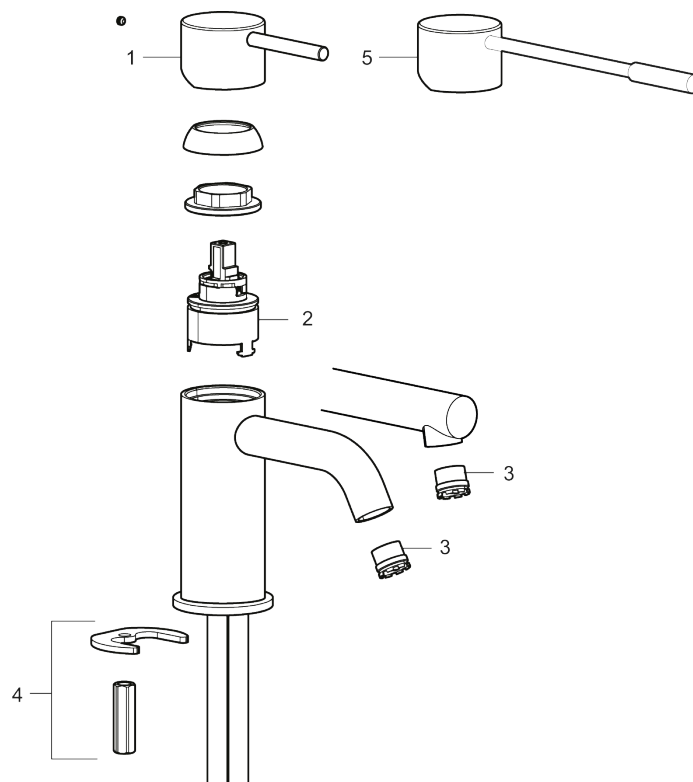

PRODUKTBESKRIVNING

INXX II sharp, small
tvättställsblandare

INXX II tvättställsblandare finns i tre olika höjder där small är en låg blandare anpassad för mindre handfat. Med en tålig mattvit nyans och tvättställsblandarens raka karaktär med lång pip och lutande munstycke – gör INXX II sharp både snygg och bekväm att använda. Blandaren är testad och godkänd utifrån de byggregler som finns och är energieffektiv, vilket innebär att den ger en lägre vatten- och energiförbrukning utan att ge avkall på komforten. Bottenventil finns som tillbehör i samma nyans.

Om serien

INXX II är en elegant och tidlös serie i en palett av noga utvalda nyanser. Kombinationen av hög kvalitet, sober design och skön komfort gör den till den ultimata serien.

Art.nr: 273003.22CA

RSK: 8278260

Reservdelslista

NR.	ART.NR	RSK	BESKRIVNING
1	409701.AE	8394076	Spak, komplett, krom
1	409701.12AE	8394077	Spak, komplett, mattsvart
1	409701.22AE	8394078	Spak, komplett, mattvit
1	409701.44AE	8394079	Spak, komplett, mattgrå
1	409701.60AE	8394080	Spak, komplett, polerad mässing PVD