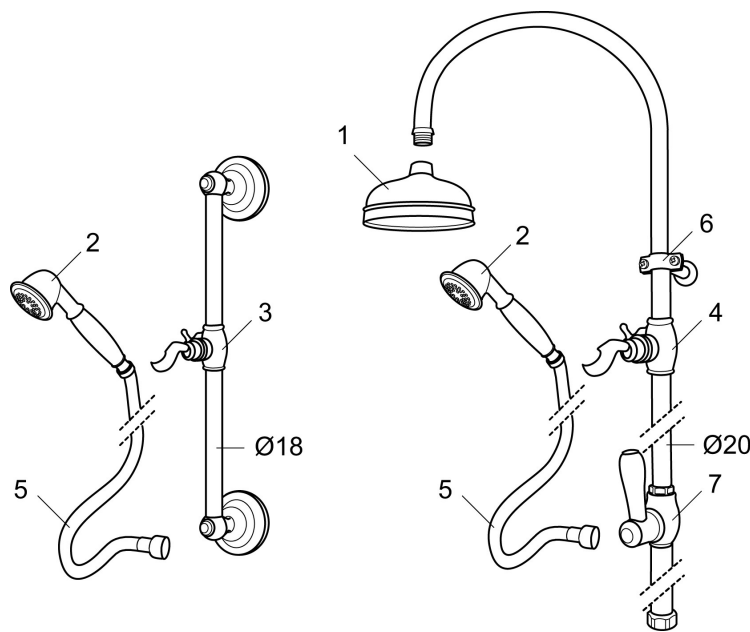

## MORA CLASSIC duschset

Mora Classic är en exklusiv serie vattenkranar som tar tillvara de gamla designidealen med de runda och kraftiga formerna. Alla delar är tillverkade i metall, med sann Morakvalitet. Mora Classic duschanordning ger dig, förutom en skön dusch, detaljen som skapar helheten i din inredning. Modern teknik i klassisk tappning när den är som bäst.

Art.nr: 130277 RSK: 8195787

Utförande: Krom

- Alla delar tillverkade i metall
- Metallomspunnen slang 1750 mm, PVC- och BPA-fri innerslang

Unika egenskaper

PRODUKTBESKRIVNING

# MORA CLASSIC duschset

Mora Classic är en exklusiv serie vattenkranar som tar tillvara de gamla designidealen med de runda och kraftiga formerna. Alla delar är tillverkade i metall, med sann Morakvalitet. Mora Classic duschanordning ger dig, förutom en skön dusch, detaljen som skapar helheten i din inredning. Modern teknik i klassisk tappning när den är som bäst.

## Reservdelslista

NR.	ART.NR	RSK	BESKRIVNING
1	131183	8180699	Duschsil 120 mm
2	130802.AE	8198066	Handdusch
3	139830.ae		Gliddel 18 mm, krom
4	139749.AE		Gliddel 20 mm, krom
4	139749.0065AE		Gliddel 20 mm, krom/guld
5	139835.AE	8199159	Metallomspunnen duschslang 1750 mm, krom
6	130550.AE	8180374	Duschrörsklammer
7	139761	8541681	Duschomkastare, komplett, krom
7	139761.0065	8541682	Duschomkastare, komplett, krom/guld