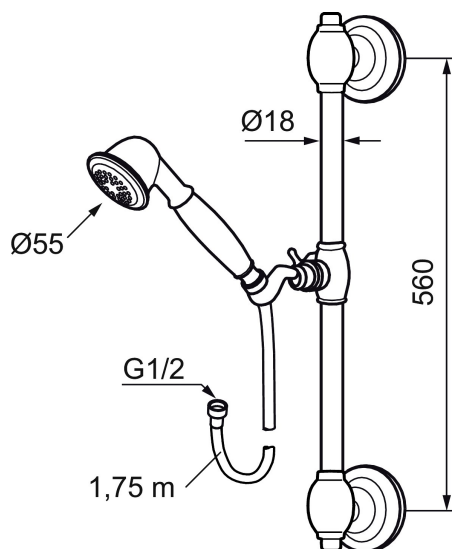

## MORA CLASSIC duschset

Mora Classic är en exklusiv serie vattenkranar som tar tillvara de gamla designidealen med de runda och kraftiga formerna. Alla delar är tillverkade i metall, med sann Morakvalitet. Mora Classic duschanordning ger dig, förutom en skön dusch, detaljen som skapar helheten i din inredning. Modern teknik i klassisk tappning när den är som bäst.

Art.nr: 130277 RSK: 8195787

Utförande: Krom

- Alla delar tillverkade i metall
- Metallomspunnen slang 1750 mm, PVC- och BPA-fri innerslang

Unika egenskaper

PRODUKTBESKRIVNING

# MORA CLASSIC duschset

Mora Classic är en exklusiv serie vattenkranar som tar tillvara de gamla designidealen med de runda och kraftiga formerna. Alla delar är tillverkade i metall, med sann Morakvalitet. Mora Classic duschanordning ger dig, förutom en skön dusch, detaljen som skapar helheten i din inredning. Modern teknik i klassisk tappning när den är som bäst.

## Reservdelslista

NR.	ART.NR	RSK	BESKRIVNING
1	131183	8180699	Duschsil 120 mm
2	130802.AE	8198066	Handdusch
3	139830.ae		Gliddel 18 mm, krom
4	139749.AE		Gliddel 20 mm, krom
4	139749.0065AE		Gliddel 20 mm, krom/guld
5	139835.AE	8199159	Metallomspunnen duschslang 1750 mm, krom
6	130550.AE	8180374	Duschrörsklammer
7	139761	8541681	Duschomkastare, komplett, krom
7	139761.0065	8541682	Duschomkastare, komplett, krom/guld