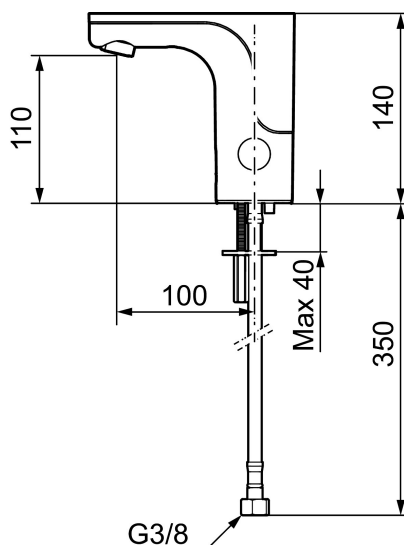

MORA MMIX tronic, wastafelkraan met hygiënische spoeling, netspanning uitvoering (excl.transformator)

Artikelnummer: 720092 **Flow 3 bar:** 5,4 l/m

Omschrijving: Chrom, netspanning uitvoering, excl.transformator

Unieke karaktereigenschappen

Type terugstroombeveiliging 

- Geschikt voor koud water of gemengd water
- Zonder temperatuurregelaar
- 6 verschillende programma's, volledig programmeerbaar (optioneel met afstandsbediening 729480.AE)
- Vandalismebestendig kraanhuis
- Instelbare warmwaterstop
- Stroomtijdbegrenzer, voorkomt overstroming
- Schoonmaakmodus (stromingsstop gedurende 1 minuut)
- Veiligheidstype sensor, IP67
- Eco (energie- en waterbesparing constante volumestraalregelaar, 5 l/min bij 200-600 kPa)
- Milieuvriendelijke materialen (loodvrij conform Drinkwaterbesluit)
- Gecertificeerd volgens DIN EN 15091
- Voor netspanning is de netadapter S600129 of S600128 benodigd