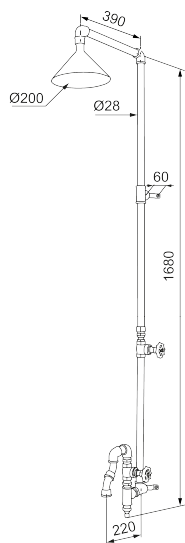

Mora Garden wandmontierte Gartendusche

Eine kühlende Dusche in der Sommerhitze oder eine flexible Zapfstelle für die Gießkanne. Die neue Gartendusche Mora Garden gibt Ihrem Garten nicht nur das gewisse Extra, sondern sie bietet auch viele Möglichkeiten.

Artikel-Nr.: 400005

Ausführung: Stahlgrau

- Das wandmontierte Gartenduschmodell wird an einer geeigneten Wand oder einem Pfosten oder einem Baum mit vier Schrauben festgeschraubt
- Sie verfügt über zwei Duschköpfe: eine Kopfbrause und einen unteren Hahn
- Der jeweilige Wasserdurchfluss wird mit einem Handrad an der Duschstange auf- und abgesperrt