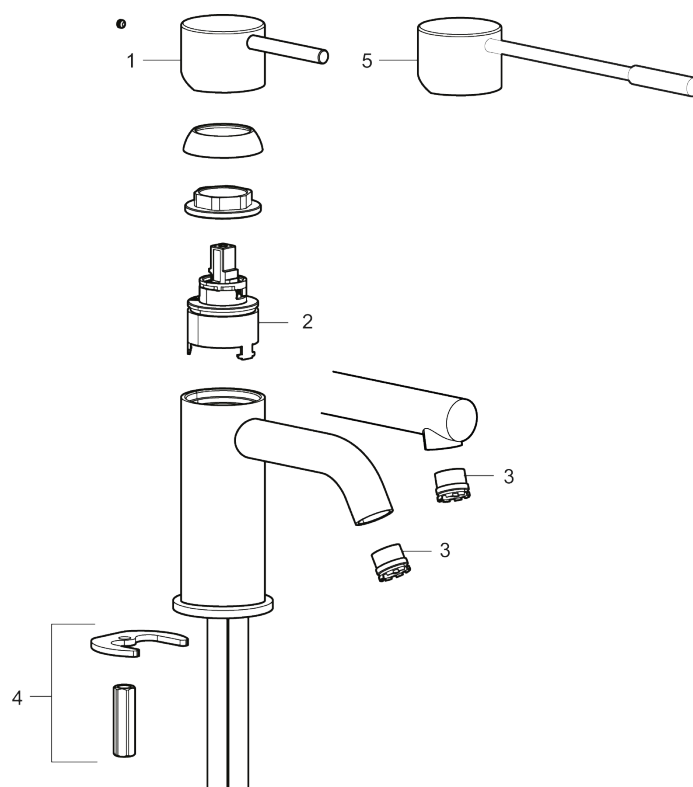

PRODUKTBESKRIVELSE

MORA INXX II soft, high

INXX II håndvaskarmatur findes i tre forskellige højder, hvor high er et højt armatur, der er tilpasset vaskefade. I en forkromet, holdbar overflader og håndvaskarmaturets stilrene form højner INXX II soft badeværelsets standard og giver en følelse af kvalitet og elegance. Armaturet er testet og godkendt ud fra det gældende bygningsreglement og er energieffektivt, hvilket indebærer, at det giver et lavere vand- og energiforbrug uden at gå på kompromis med komforten. Bundventilen fås som tilbehør i samme overflader.

Om serien

INXX II er en elegant og tidløs serie i en palet af nøje udvalgte overflader. Kombinationen af høj kvalitet, stilfuldt design og vidunderlig komfort gør den til den ypperligste serie.

Artikel-nummer: 273021.CA **VVS:** 701491204

Reservedelsliste

NR.	ART.NO	VVS	BESKRIVELSE
1	409701.AE		Greb, komplet, krom
1	409701.12AE		Greb, komplet, matsort
1	409701.22AE		Greb, komplet, mathvid
1	409701.44AE		Greb, komplet, matgrå
1	409701.60AE		Greb, komplet, poleret messing PVD