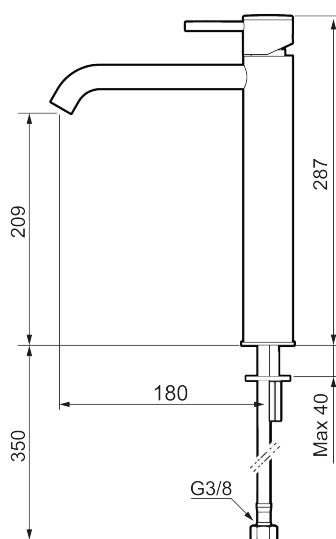

## MORA INXX II soft, high

INXX II håndvaskarmatur findes i tre forskellige højder, hvor high er et højt armatur, der er tilpasset vaskefade. I en forkromet, holdbar overflader og håndvaskarmaturets stilrene form højner INXX II soft badeværelsets standard og giver en følelse af kvalitet og elegance. Armaturet er testet og godkendt ud fra det gældende bygningsreglement og er energieffektivt, hvilket indebærer, at det giver et lavere vand- og energiforbrug uden at gå på kompromis med komforten. Bundventilen fås som tilbehør i samme overflader.

### Om serien

INXX II er en elegant og tidløs serie i en palet af nøje udvalgte overflader. Kombinationen af høj kvalitet, stilfuldt design og vidunderlig komfort gør den til den ypperligste serie.

Artikel-nummer: 273021.CA VVS: 701491204 Flow 3 bar: 4,5 l/m  
Beskrivelse: Krom

### Tilbageløbssikring

- Til håndvask.
- 180 mm fremspring.
- Keramisk tætning.
- Indbygget temperatur- og flowbegrænser.
- Flexible tilslutningsslanger.
- Hulmål Ø34-37 mm.

PRODUKTBESKRIVELSE

# MORA INXX II soft, high

INXX II håndvaskarmatur findes i tre forskellige højder, hvor high er et højt armatur, der er tilpasset vaskefade. I en forkromet, holdbar overflader og håndvaskarmaturets stilrene form højner INXX II soft badeværelsets standard og giver en følelse af kvalitet og elegance. Armaturet er testet og godkendt ud fra det gældende bygningsreglement og er energieffektivt, hvilket indebærer, at det giver et lavere vand- og energiforbrug uden at gå på kompromis med komforten. Bundventilen fås som tilbehør i samme overflader.