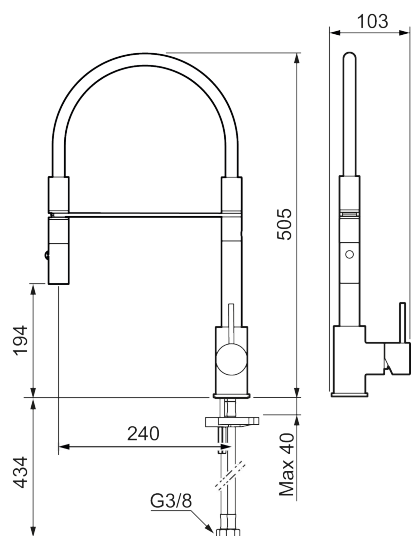

Unikke egenskaber

Tilbageløbssikring

- Til køkkenvask.
- Spulerbruser med to forskellige vandstrålemuligheder.
- Med høj svingtud 60°, 85°, 110° eller 360°.
- 240 mm fremspring.
- Keramisk kartusche.
- Indbygget temperatur- og flowbegrænser.
- Flexible tilslutningsslanger.
- Kontraventiler.
- Hulmål Ø34-37 mm.