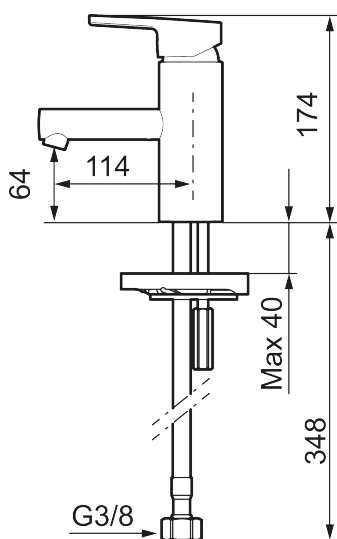

MORA MMIX II pesuallashana

MMIX II -mallin ergonominen rakenne tarjoaa lisäksi korkeatasoista energiatehokkuutta. Elegantti kromipinta huokuu laatua. Tänä vuonna päivitimme muotokieltä suorilla linjoilla ja entistä paremmilla ympäristöominaisuuksilla.

Tuote-nro: 333001.LD3 **LVI:** 6160737 **Flow 3 bar:** 3,0 l/m

Kuvaus: Kromattu, LEED/BREEAM-mukautettu

- Keraaminen säätökasetti: pitkä käyttöikä ja tiivis pehmeä sulkeutuminen, joka estää paineiskut ja putkien paukkumiset.
- ESS-energiänsäästötoiminto
- Joustavat Soft PEX®- liitosletkut 3/8" liitosmutterilla
- Vesimäärän ja lämpötilan esisäättö
- Lead Free, lyijyttömät materiaalit
- Ääniluokka 1
- Asennusreikä: Ø34-37 mm