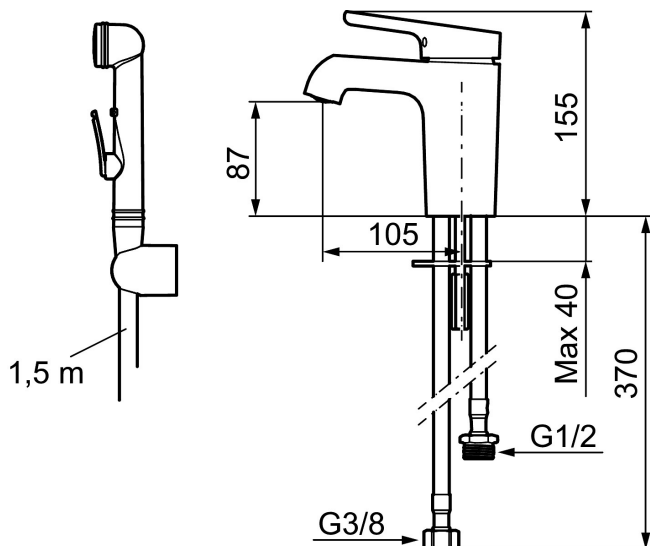

## Mora One pesuallasbidéhana

Mora One on erittäin elegantti designhanasarja, jonka suunnittelun kulmakivinä on ollut kauneus, käytettävyys sekä kestävyys. Mora One on saanut inspiraationsa Mora Armaturin 90 vuotisesta historiasta, mutta se on suunniteltu moderniin kotiin. Arvostettu ruotsalainen suunnittelija ja arkkitehti Thomas Sandell sai inspiraation hanasarjan suunnitteluun perinteisestä, vanhan ajan vesipumpusta. Mora Onessa on samanlainen kartiomainen runko sekä terävät kulmat yhdistettynä tasaisiin pintoihin. Mora One-hanasarjassa on luotettava ja pitkälle kehitetty tekniikka ja hanat säästävät sekä vettä että energiaa, käyttömukavuudesta tinkimättä.

Tuote-nro: 263006.CA LVI: 6160685 Flow 3 bar: 4,7 l/m

Kuvaus: Kromattu

- Itsesulkeutuva käsisuihku, letkun pituus 1500 mm
- ESS- energiansäästötoiminto
- Keraaminen säätökasetti; pitkä käyttöikä ja pehmeä sulkeutuminen, joka estää paineiskut ja putkien paukkumiset
- Vesimäärän ja lämpötilan esisäätö
- Eco-poresuutin (5l/min at 200–600 kPa)
- Joustavat Soft PEX®- liitosletkut 3/8" liittosmutterilla
- Asennusreikä Ø34-37 mm