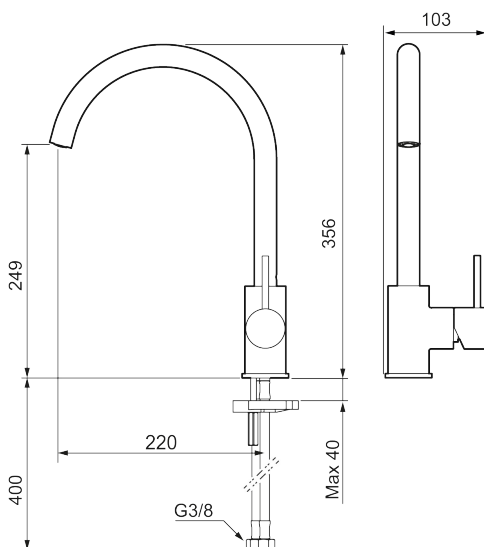

Utförande: Krom

Unika egenskaper

Skyddsmodul 

- Keramisk tätning
- Omställbar flödesbegränsning och temperaturspär
- Eco (energi- och vattenbesparande strålsamlare)
- Flexibla anslutningsrör i metallomspunnen Soft PEX[®], lekande G3/8
- Svängbar pip 60°, 85°, 110° eller 360°
- Hålmått Ø34-37 mm