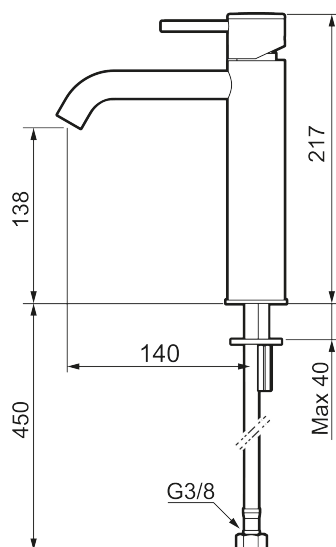

Unika egenskaper

MORA INXX II soft, medium tvättställsblandare

INXX II tvättställsblandare finns i tre olika höjder där medium är en mellanhög blandare som passar till större handfat. Med en tålig mattvit nyans och tvättställsblandarens stilrena form, höjer INXX II soft badrummets komfort och ger en känsla av kvalitet och elegans. Blandaren är testad och godkänd utifrån de byggregler som finns och är energieffektiv, vilket innebär att den ger en lägre vatten- och energiförbrukning utan att ge avkall på komforten. Bottenventil finns som tillbehör i samma nyans.

- Keramisk tätning
- Omställbar flödesbegränsning och temperaturspär
- Eco (energi- och vattenbesparande konstantflödesstrålsamlare, 5 l/min vid 2–6 bar)
- Flexibla anslutningsrör i metallomspunnen Soft PEX[®], lekande G3/8
- Hålmått Ø34-37 mm