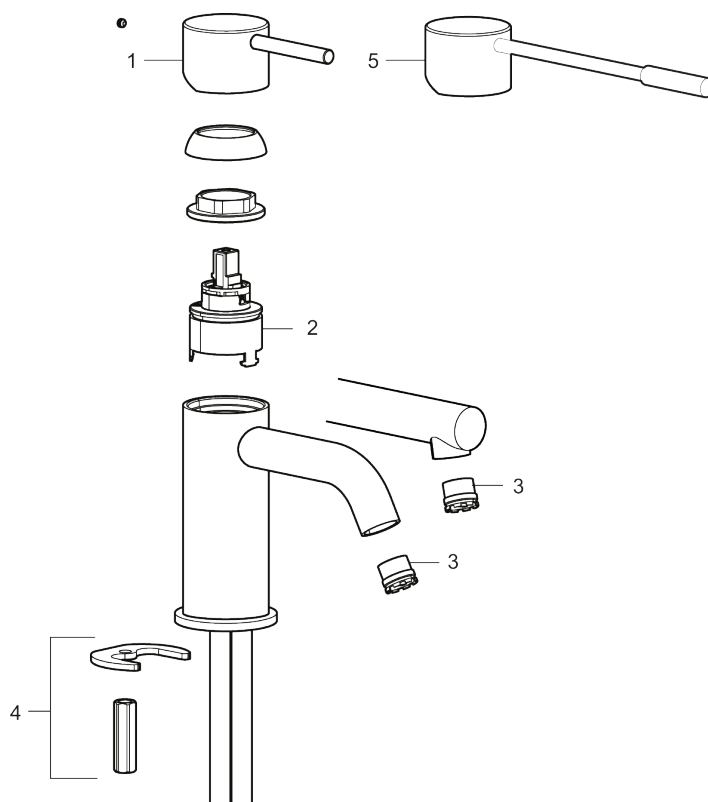

PRODUKTBESKRIVNING

MORA INXX II soft, medium tvättställsblandare

INXX II tvättställsblandare finns i tre olika höjder där medium är en mellanhög blandare som passar till större handfat. Med en tålig mattvit nyans och tvättställsblandarens stilrena form, höjer INXX II soft badrummets komfort och ger en känsla av kvalitet och elegans. Blandaren är testad och godkänd utifrån de byggregler som finns och är energieffektiv, vilket innebär att den ger en lägre vatten- och energiförbrukning utan att ge avkall på komforten. Bottenventil finns som tillbehör i samma nyans.

Om serien

INXX II är en elegant och tidlös serie i en palett av noga utvalda nyanser. Kombinationen av hög kvalitet, sober design och skön komfort gör den till den ultimata serien.

Art.nr: 273011.22CA

RSK: 8278266

Reservdelslista

NR.	ART.NR	RSK	BESKRIVNING
1	409701.AE	8394076	Spak, komplett, krom
1	409701.12AE	8394077	Spak, komplett, mattsvart
1	409701.22AE	8394078	Spak, komplett, mattvit
1	409701.44AE	8394079	Spak, komplett, mattgrå