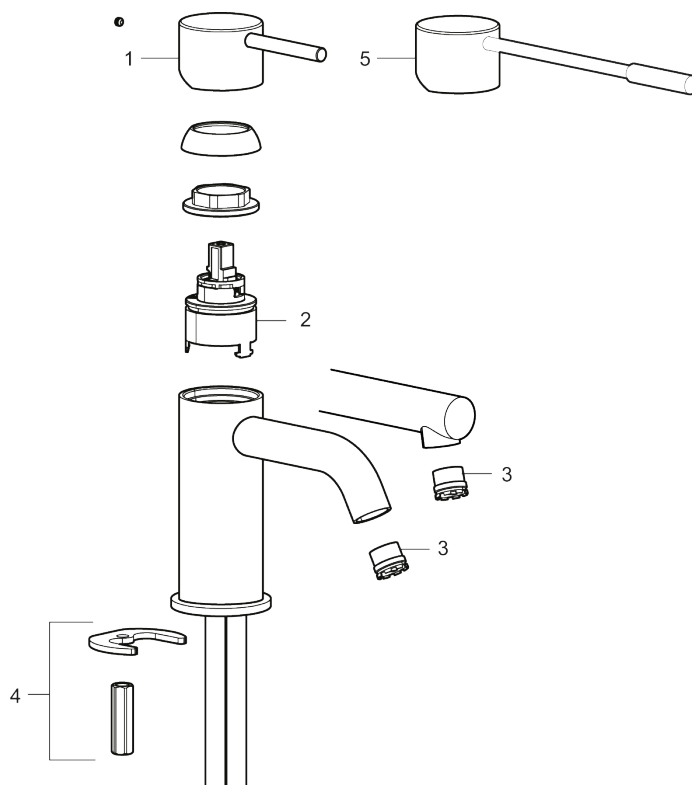

PRODUKTBESKRIVELSE

MORA INXX II soft, high

INXX II håndvaskarmatur findes i tre forskellige højder, hvor high er et højt armatur, der er tilpasset vaskefade. I den moderne, holdbare overflader børstet messing og håndvaskarmaturets stilrene form højner INXX II soft badeværelsets standard og giver en følelse af kvalitet og elegance. Armaturet er testet og godkendt ud fra det gældende bygningsreglement og er energieffektivt, hvilket indebærer, at det giver et lavere vand- og energiforbrug uden at gå på kompromis med komforten. Bundventilen fås som tilbehør i samme overflader.

Om serien

INXX II er en elegant og tidløs serie i en palet af nøje udvalgte overflader. Kombinationen af høj kvalitet, stilfuldt design og vidunderlig komfort gør den til den ypperligste serie.

Artikel-nummer:
273021.62CA

VVS: 701491287

Reservedelsliste

NR.	ART.NO	WS	BESKRIVELSE
1	409701.AE		Greb, komplet, krom
1	409701.12AE		Greb, komplet, matsort
1	409701.22AE		Greb, komplet, mathvid