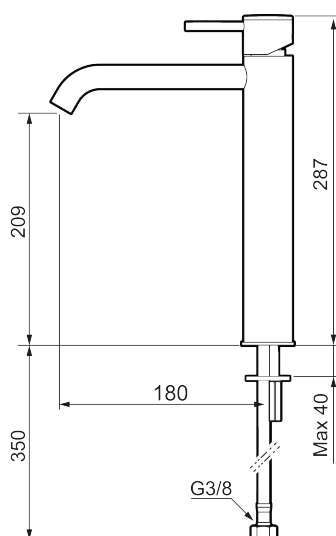

MORA INXX II soft, high

INXX II håndvaskarmatur findes i tre forskellige højder, hvor high er et højt armatur, der er tilpasset vaskefade. I den moderne, holdbare overflader børstet messing og håndvaskarmaturets stilrene form højner INXX II soft badeværelsets standard og giver en følelse af kvalitet og elegance. Armaturet er testet og godkendt ud fra det gældende bygningsreglement og er energieffektivt, hvilket indebærer, at det giver et lavere vand- og energiforbrug uden at gå på kompromis med komforten. Bundventilen fås som tilbehør i samme overflader.

Beskrivelse: Børstet messing PVD

Unikke egenskaber

Tilbageløbssikring

- Til håndvask.
- 180 mm fremspring.
- Keramisk tætning.
- Indbygget temperatur- og flowbegrænser.
- Flexible tilslutningsslanger.
- Hulmål Ø34-37 mm.

PRODUKTBESKRIVELSE

MORA INXX II soft, high

INXX II håndvaskarmatur findes i tre forskellige højder, hvor high er et højt armatur, der er tilpasset vaskefade. I den moderne, holdbare overflader børstet messing og håndvaskarmaturets stilrene form højner INXX II soft badeværelsets standard og giver en følelse af kvalitet og elegance. Armaturet er testet og godkendt ud fra det gældende bygningsreglement og er energieffektivt, hvilket indebærer, at det giver et lavere vand- og energiforbrug uden at gå på kompromis med komforten. Bundventilen fås som tilbehør i samme overflader.