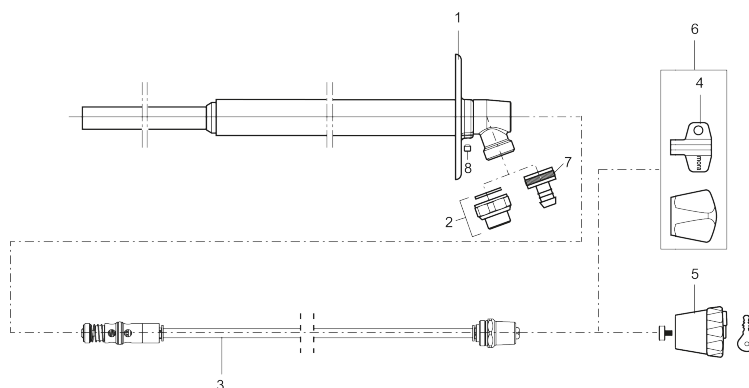

## Udendørshane Mora Garden II

**Artikel-nummer:** 700985 **VVS:** 743455555

**Beskrivelse:** Krom, L = 500 mm (uden ventilhus)

- Udendørsventil.
- Med både kronegreb og nøgle.
- Afkortelig.
- G 1/2" studs.
- Tilbagestrømssikring i henhold til EU-standard SS-EN1717

## Reservedelsliste

NR.	ART.NO	WS	BESKRIVELSE
1	409292.AE		Vægplade - oval
2	640000.AE	737881514	Overgang G1/2 udv. - G3/4 indv.
3	409267.AE	743449551	Komplet inderspindel, totallængde 230 mm. (til vægtykkelse 150-300 mm.)
3	409318.AE		Indsats komplet 200 mm (totallængde 280 mm)
3	409268.AE	743449553	Komplet inderspindel, totallængde 380 mm. (til vægtykkelse 300-450 mm.)
3	409269.AE	743449554	Komplet inderspindel, totallængde 480 mm. (til vægtykkelse 400-550 mm.)
3	409270.AE	743449556	Komplet inderspindel, totallængde 580 mm. (til vægtykkelse 500-650 mm.)
4	630520.AE	743441504	Løs nøgle
4	630520.AC	743441510	
5	409213.AE		Låsbart greb
6	409304.AE		Metalgreb og nøgle
7	709563.AE		Slangekobling G3/4
8	409176.AE		Skrue M6x6