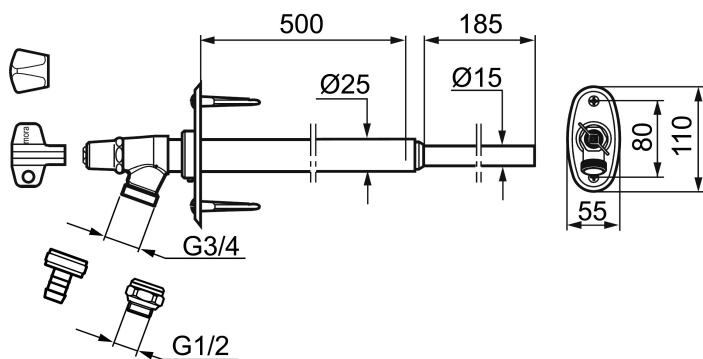

## Udendørshane Mora Garden II

**Artikel-nummer:** 700985 **VVS:** 743455555

**Beskrivelse:** Krom, L = 500 mm (uden ventilhus)

- Udendørsventil.
- Med både kronegreb og nøgle.
- Afkortelig.
- G 1/2" studs.
- Tilbagestrømssikring i henhold til EU-standard SS-EN1717

## Reservedelsliste

NR.	ART.NO	WS	BESKRIVELSE
1	409292.AE		Vægplade - oval
2	640000.AE	737881514	Overgang G1/2 udv. - G3/4 indv.
3	409267.AE	743449551	Komplet inderspindel, totallængde 230 mm. (til vægtykkelse 150-300 mm.)
3	409318.AE		Indsats komplet 200 mm (totallængde 280 mm)
3	409268.AE	743449553	Komplet inderspindel, totallængde 380 mm. (til vægtykkelse 300-450 mm.)
3	409269.AE	743449554	Komplet inderspindel, totallængde 480 mm. (til vægtykkelse 400-550 mm.)
3	409270.AE	743449556	Komplet inderspindel, totallængde 580 mm. (til vægtykkelse 500-650 mm.)
4	630520.AE	743441504	Løs nøgle
4	630520.AC	743441510	
5	409213.AE		Låsbart greb
6	409304.AE		Metalgreb og nøgle
7	709563.AE		Slangekobling G3/4
8	409176.AE		Skrue M6x6