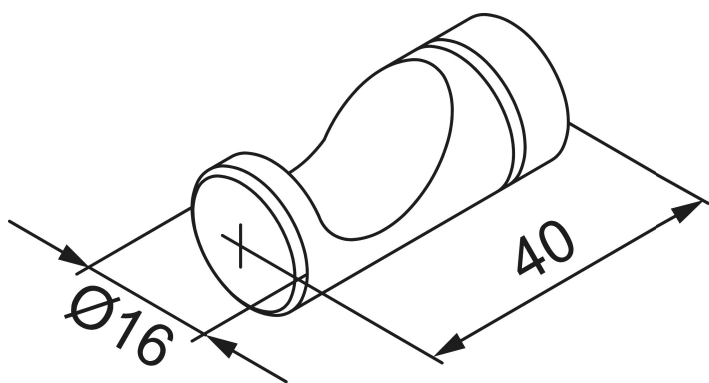

## MORA INXX II pyyhekoukku

Kasvata kylpyhuoneesi design-tuntua Mora Armaturin tyylikkällä pyyheripustimilla.

Tyylipuhdas ja vankka pyyheripustin monissa luonnonväreissä. Moran kylpyhuonetarvikkeet on suunniteltu luomaan kylpyhuoneeseen eksklusiivinen design-tuntu. Ripustimien muotoilu kiinnittää huomion, ja väri vaihtoehdot ovat kromi, kiillotettu tai harjattu messinki sekä mattamusta ja mattavalkoinen.

**Tuote-nro:** 521050.22 **LVI:** 5778251

**Kuvaus:** Mattavalkoinen, 2 kpl

Ainutlaatuiset ominaisuudet

- Ruuvilla ja tulpalla