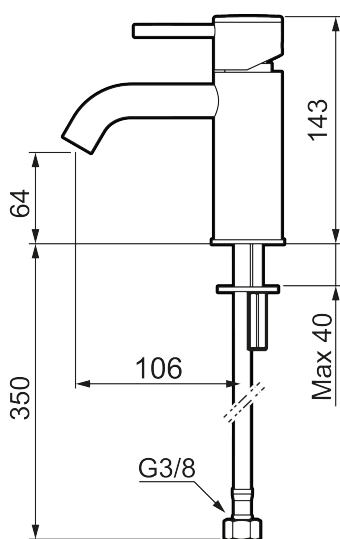

Unike funksjoner

Tilbakeslagssikring 

MORA INXX II soft, small servantbatteri

INXX II servantkran finnes i tre ulike høyder der small er en lav kran som er tilpasset for mindre håndvask. Med en holdbar matthvit nyanse og servantkranens stilrene form, øker INXX II soft baderommets komfort og gir en følelse av kvalitet og eleganse. Blandebatteriet er testet og godkjent ut fra gjeldende byggeregler og det er energieffektivt, noe som innebærer at man får et lavere vann- og energiforbruk uten å gi avkall på komforten. Bunnventil finnes som tilbehør i samme nyanse.

Om serien

INXX II er en elegant og tidløs serie i en palett av nøye utvalgte nyanser. Kombinasjonen av høy kvalitet, stilren design og herlig komfort gjør den til den ultimate serien.

Art.no.: 273001.22CA NRF-nummer: 4290444 Flow 3 bar: 4,5 l/m
 Utførende: Matt hvit

- Vannmengdebegrenser og temperatursperre
- Fleksible Soft PEX[®]-rør med 3/8" mutter