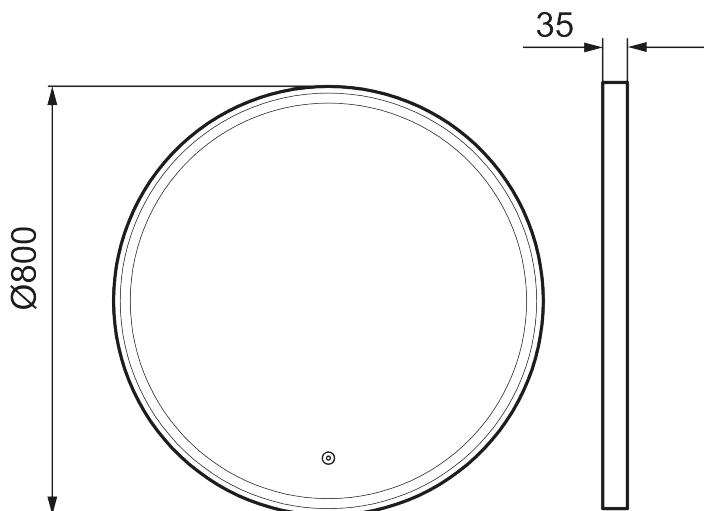

Unika egenskaper

MORA SOLO I

Solo I har en snygg ram i mattsvart aluminium som omsluter en LED-list och höjer standarden på hela badrummet. Spegeln är skyddad mot imma och har en enkel och självklar design.

Om serien

Elegant formad spegel med en ram som vidrörs för att styra bakgrundsbelysningen.

Art.nr: 953100.12 RSK: 8879839

Utförande: Ø800 mm

- Svart aluminiumram
- Energieffektiv LED-belysning
- Kopparfritt glas med säkerhetsfilm
- Imskydd
- Touch av/på
- Fast ljustemperatur: 6 400 K
- IP 44-certifierad, CE-märkt
- Utbyggnadsmått från vägg: 35 mm