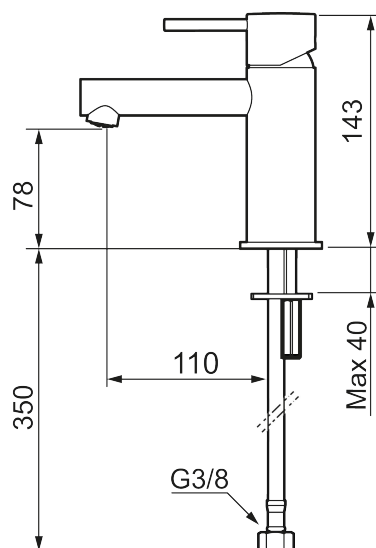

MORA INXX II sharp, small tvättställsblandare

Art.nr: 273003.12LD3 RSK: 8275724 Flöde 3 bar: 3,0 l/min

Utförande: Mattsvart, LEED-anpassad

- Keramisk tätning
- Omställbar flödesbegränsning och temperaturspär
- Eco (energi- och vattenbesparande strålsamlare)
- Flexibla anslutningsrör i metallomspunnen Soft PEX®, lekande G3/8
- Hålmått Ø34-37 mm

Unika egenskaper

Skyddsmodul 

PRODUKTBESKRIVNING

MORA INXX II sharp, small tvättställsblandare

Art.nr: 273003.12LD3

RSK: 8275724

Reservdelslista

NR.	ART.NR	RSK	BESKRIVNING
1	409701.AE	8394076	Spak, komplett, krom
1	409701.12AE	8394077	Spak, komplett, mattsvart
1	409701.22AE	8394078	Spak, komplett, mattvit
1	409701.44AE	8394079	Spak, komplett, mattgrå
1	409701.60AE	8394080	Spak, komplett, polerad mässing PVD
1	409701.62AE	8394081	Spak, komplett, borstad mässing PVD
2	409703.AE	8437060	Keramikinsats
3	409706.AE	8281571	Strålsamlare M16,5 utv., 5 l/min vid 2–6 bar
4	209518.AE	8346911	Fästdetaljer
5	409708.AE	8394122	Care-spak, komplett, krom
5	409708.12AE	8394123	Care-spak, komplett, mattsvart
5	409708.22AE	8394124	Care-spak, komplett, mattvit
5	409708.44AE	8394125	Care-spak, komplett, mattgrå

NR.	ART.NR	RSK	BESKRIVNING
5	409708.60AE	8394126	Care-spak, komplett, polerad mässing PVD
5	409708.62AE	8394127	Care-spak, komplett, borstad mässing PVD