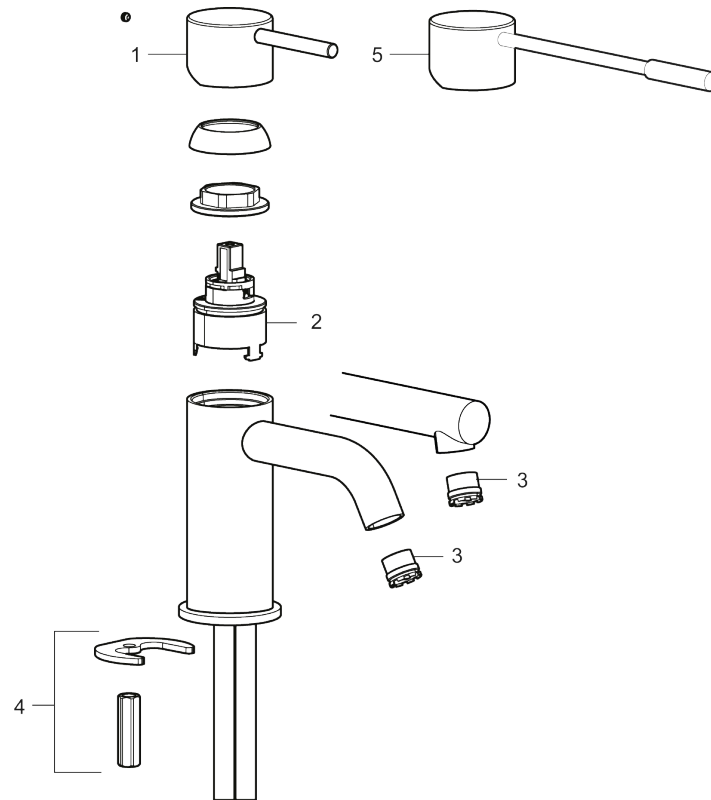

MORA INXX II sharp, small tvättställsblandare

Art.nr: 273003.12LD3 RSK: 8275724 Flöde 3 bar: 3,0 l/min

Utförande: Mattsvart, LEED-anpassad

- Keramisk tätning
- Omställbar flödesbegränsning och temperaturspär
- Eco (energi- och vattenbesparande strålsamlare)
- Flexibla anslutningsrör i metallomspunnen Soft PEX®, lekande G3/8
- Hålmått Ø34-37 mm

Unika egenskaper

Skyddsmodul 

PRODUKTBESKRIVNING

MORA INXX II sharp, small tvättställsblandare

Art.nr: 273003.12LD3

RSK: 8275724

Reservdelslista

NR.	ART.NR	RSK	BESKRIVNING
1	409701.AE	8394076	Spak, komplett, krom
1	409701.12AE	8394077	Spak, komplett, mattsvart
1	409701.22AE	8394078	Spak, komplett, mattvit
1	409701.44AE	8394079	Spak, komplett, mattgrå
1	409701.60AE	8394080	Spak, komplett, polerad mässing PVD
1	409701.62AE	8394081	Spak, komplett, borstad mässing PVD
2	409703.AE	8437060	Keramikinsats
3	409706.AE	8281571	Strålsamlare M16,5 utv., 5 l/min vid 2–6 bar
4	209518.AE	8346911	Fästdetaljer
5	409708.AE	8394122	Care-spak, komplett, krom
5	409708.12AE	8394123	Care-spak, komplett, mattsvart
5	409708.22AE	8394124	Care-spak, komplett, mattvit
5	409708.44AE	8394125	Care-spak, komplett, mattgrå

NR.	ART.NR	RSK	BESKRIVNING
5	409708.60AE	8394126	Care-spak, komplett, polerad mässing PVD
5	409708.62AE	8394127	Care-spak, komplett, borstad mässing PVD