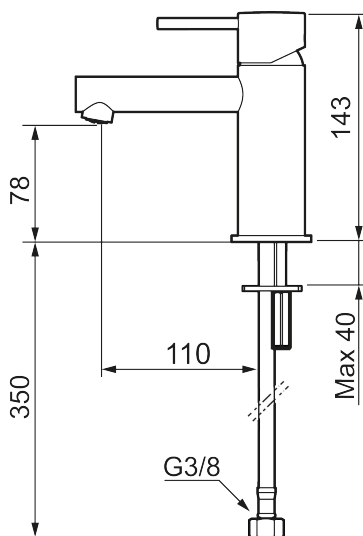

Unike funksjoner

Tilbakeslagssikring

MORA INXX II sharp, small servantbatteri

INXX II servantkran finnes i tre ulike høyder der small er en lav kran som er tilpasset for mindre håndvask. Med den elegante holdbare nyansen børstet messing og servantkranens rette karakter med lang tut og lutende munnstykke – gjør INXX II sharp både pen og bekvem å bruke. Blandebatteriet er testet og godkjent ut fra gjeldende byggeregler og det er energieffektivt, noe som innebærer at man får et lavere vann- og energiforbruk uten å gi avkall på komforten. Bunnventil finnes som tilbehør i samme nyanse.

- Vannmengdebegrenser og temperatursperre
- Fleksible Soft PEX®-rør med 3/8" mutter

PRODUKTBESKRIVNING

MORA INXX II sharp, small servantbatteri

INXX II servantkran finnes i tre ulike høyder der small er en lav kran som er tilpasset for mindre håndvask. Med den elegante holdbare nyansen børstet messing og servantkranens rette karakter med lang tut og lutende munnstykke – gjør INXX II sharp både pen og bekvem å bruke. Blandebatteriet er testet og godkjent ut fra gjeldende byggeregler og det er energieffektivt, noe som innebærer at man får et lavere vann- og energiforbruk uten å gi avkall på komforten. Bunnventil finnes som tilbehør i samme nyanse.

NR.	ART. NO.	NRF-NUMMER	BESKRIVELSE
1	409701.62AE	4295011	Spak, komplett, børstet messing PVD
2	409703.AE	4295014	Innsats
3	409706.AE	4295016	Strålesamler M16,5 utv., 5 l/min ved 2–6 bar
4	209518.AE	4294311	Festedetaljer, servantbatteri
5	409708.AE		Spak med ekstra lengde 172 mm, krom
5	409708.12AE		Spak med ekstra lengde 172 mm, matt sort
5	409708.22AE		Spak med ekstra lengde 172 mm, matt hvit
5	409708.44AE		Spak med ekstra lengde 172 mm, matt grå
5	409708.60AE		Spak med ekstra lengde 172 mm, polert messing PVD
5	409708.62AE		Spak med ekstra lengde 172 mm, børstet messing PVD