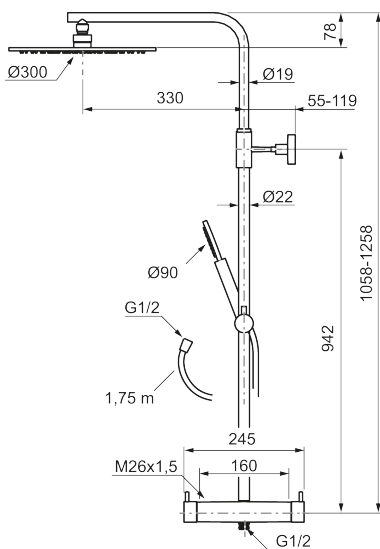

MORA INXX II shower system kit

Med en tålig mattgrå nyans förenar INXX II klassisk design med hög prestanda och erbjuder en jämn temperatur, hög komfort och ett starkt skydd mot skållning. Takduschens stora tunna taksil gör att duschen passar lika bra i ett badrum med stark karaktär och effektfulla former som i ett sobert badrum skapat för avkopplande stunder. Blandaren är testad och godkänd utifrån de byggregler som finns och är energieffektiv, vilket innebär att den ger en lägre vatten- och energiförbrukning utan att ge avkall på komforten. INXX II är serien som erbjuder en vattenupplevelse i världsklass.

Utförande: Mattgrå, 160 c/c

Unika egenskaper

BVB ID: 133984

Består av:

MORA INXX II duschblandare:

- Tryckbalanserad termostatsats
- Med reversibelt överstycke
- Säkerhetsspärr 38°
- Eco-stopp
- Återströmningsskydd enligt EU-standard SS-EN 1717

MORA INXX II Shower System:

- Metallomspunnen slang 1750 mm, PVC- och BPA-fri innerslang
- Med antikalksystemet "Easy-Clean"
- Justerbar höjd
- Handdusch 7,5 l/min, taksil 11 l/min