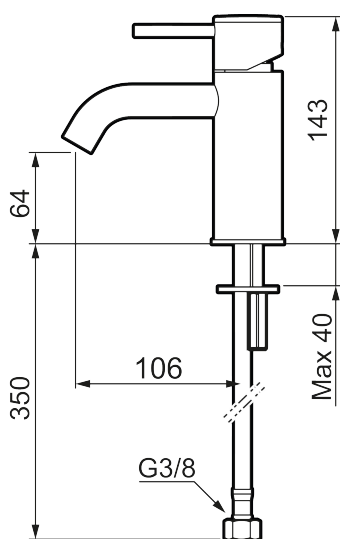

## INXX II soft, small tvättställsblandare

INXX II tvättställsblandare finns i tre olika höjder där small är en låg blandare anpassad för mindre handfat. Med den eleganta hållbara nyansen borstad mässing och tvättställsblandarens stilrena form, höjer INXX II soft badrummets komfort och ger en känsla av kvalitet och elegans. Blandaren är testad och godkänd utifrån de byggregler som finns och är energieffektiv, vilket innebär att den ger en lägre vatten- och energiförbrukning utan att ge avkall på komforten. Bottenventil finns som tillbehör i samma nyans.

Utförande: Borstad mässing PVD

- Keramisk tätning
- Omställbar flödesbegränsning och temperaturspär
- Flexibla anslutningsrör i metallomspunnen Soft PEX<sup>®</sup>, lekande G3/8
- Hålmått Ø34-37 mm