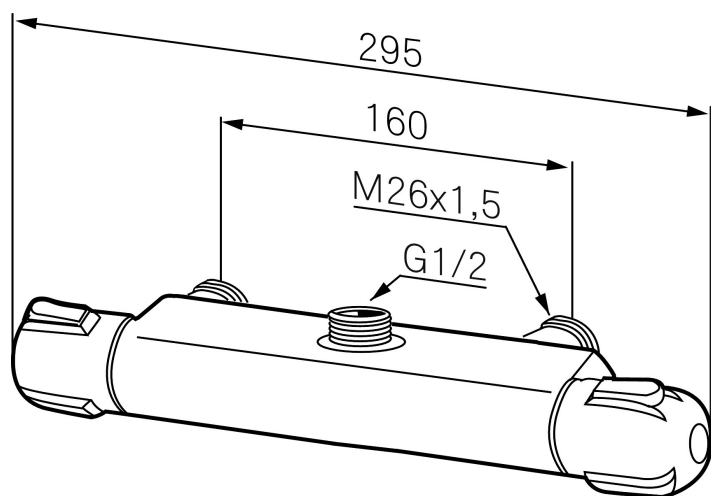

MORA CERA duschblandare

Art.nr: 702313 RSK: 8343954

Utförande: Krom, 150 c/c

- Duschanslutning upp
- Kompenserar temperatur- och tryckvariationer
- Säkerhetsspärr 38° och 42°
- Utsprång med väggbrička 60 mm
- Återströmningsskydd enligt EU-standard SS-EN 1717

Unika egenskaper

Reservdelslista

NR.	ART.NR	RSK	BESKRIVNING
1	708239.AE	8345097	Överstycke med ratt
2	708077.AE	8345109	Flödesratt, komplett
3	S600318	8387266	Överstycke (G15)
4	708240.AE	8345104	Eco, överstycke med ratt
5	708096.AE	8345111	Eco, flödesratt, komplett
6	708079.AE		Eco, stoppring, avstängning
7	709939.AE	8345105	Eco, överstycke
8	708075.AE	8345108	Temperaturratt, komplett
9	708078.AE	8345166	Stoppring
10	708042.AE	8345107	Termostatinsats
11	459202.AE	8344836	Omkastare
12	409656	8344876	Utloppspip för ombyggnad av duschblandare
13	209519.AE	8938340	O-ringar
14	131415.AE	8281512	Hylsa M24 utv., 15 mm, krom
15	129380.AE	8345651	Backventil (2 st), 160 c/c
16	409659.AE	8187025	Utloppsnippel M18x1xG1/2
17	139783.AE	8281546	Strålsamlarinsats, 20–24 l/min vid 3 bar
18	708338.AE		Backventil (2 st), 150 c/c