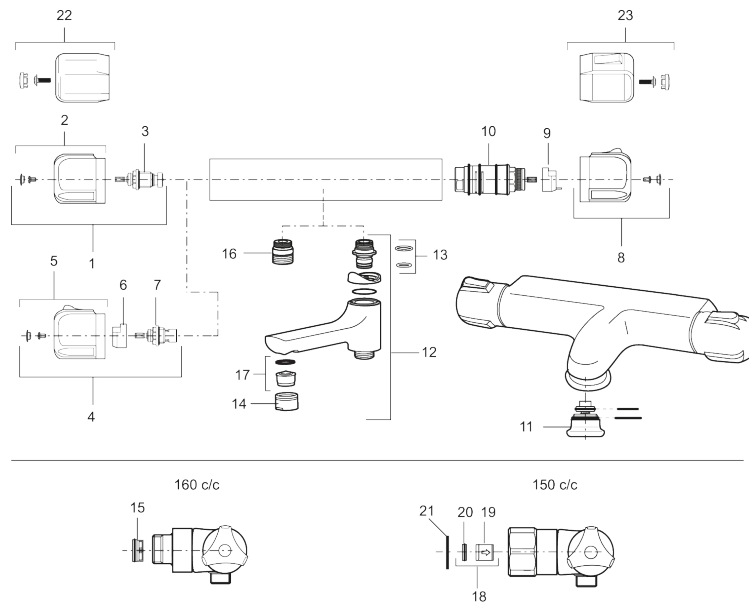

MORA CERA duschblandare

Art.nr: 702313 RSK: 8343954

Utförande: Krom, 150 c/c

- Duschanslutning upp
- Kompenserar temperatur- och tryckvariationer
- Säkerhetsspärr 38° och 42°
- Utsprång med väggbrička 60 mm
- Återströmningsskydd enligt EU-standard SS-EN 1717

Unika egenskaper

Reservdelslista

NR.	ART.NR	RSK	BESKRIVNING
1	708239.AE	8345097	Överstycke med ratt
2	708077.AE	8345109	Flödesratt, komplett
3	S600318	8387266	Överstycke (G15)
4	708240.AE	8345104	Eco, överstycke med ratt
5	708096.AE	8345111	Eco, flödesratt, komplett
6	708079.AE		Eco, stoppring, avstängning
7	709939.AE	8345105	Eco, överstycke
8	708075.AE	8345108	Temperaturratt, komplett
9	708078.AE	8345166	Stoppring
10	708042.AE	8345107	Termostatinsats
11	459202.AE	8344836	Omkastare
12	409656	8344876	Utloppspip för ombyggnad av duschblandare
13	209519.AE	8938340	O-ringar
14	131415.AE	8281512	Hylsa M24 utv., 15 mm, krom
15	129380.AE	8345651	Backventil (2 st), 160 c/c
16	409659.AE	8187025	Utloppsnippel M18x1xG1/2
17	139783.AE	8281546	Strålsamlarinsats, 20–24 l/min vid 3 bar
18	708338.AE		Backventil (2 st), 150 c/c

NR.	ART.NR	RSK	BESKRIVNING
19	139465.AE	8186872	Patronbackventil, 150 c/c
20	708080.AE		Silhållare, 150 c/c
21	709339.AE	8938274	Packning 24/15x2, 2-pack
22	35551000	8592026	Ratt, mängdratt, komplett
23	35550100	8592025	Ratt, temperaturratt, komplett