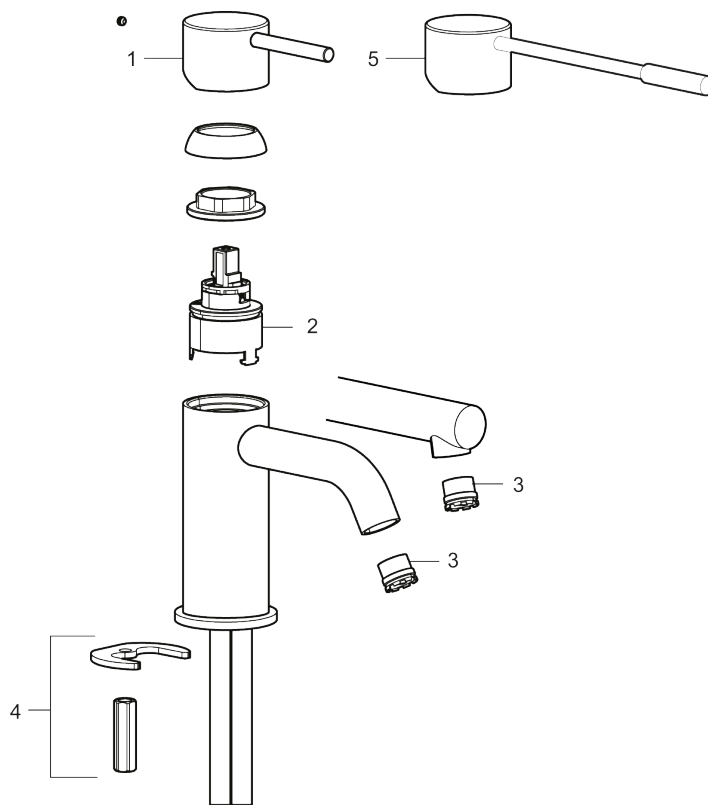

PRODUKTBESKRIVNING

MORA INXX II soft, small tvättställsblandare

INXX II tvättställsblandare finns i tre olika höjder där small är en låg blandare anpassad för mindre handfat. Med en kromad hållbar nyans och tvättställsblandarens stilrena form, höjer INXX II soft badrummets komfort och ger en känsla av kvalitet och elegans. Blandaren är testad och godkänd utifrån de byggregler som finns och är energieffektiv, vilket innebär att den ger en lägre vatten- och energiförbrukning utan att ge avkall på komforten. Bottenventil finns som tillbehör i samma nyans.

Om serien

INXX II är en elegant och tidlös serie i en palett av noga utvalda nyanser. Kombinationen av hög kvalitet, sober design och skön komfort gör den till den ultimata serien.

Art.nr: 273001.CA

RSK: 8278252

Reservdelslista

NR.	ART.NR	RSK	BESKRIVNING
1	409701.AE	8394076	Spak, komplett, krom
1	409701.12AE	8394077	Spak, komplett, mattsvart
1	409701.22AE	8394078	Spak, komplett, mattvit
1	409701.44AE	8394079	Spak, komplett, mattgrå