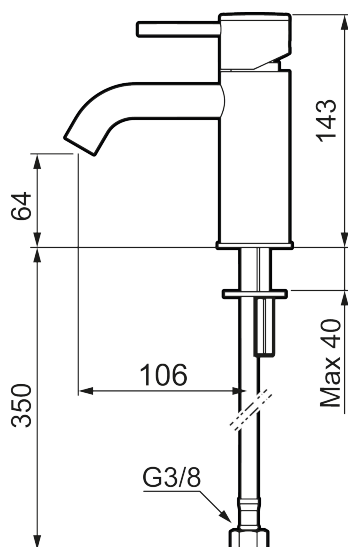

Unika egenskaper

Skyddsmodul

MORA INXX II soft, small tvättställsblandare

INXX II tvättställsblandare finns i tre olika höjder där small är en låg blandare anpassad för mindre handfat. Med en kromad hållbar nyans och tvättställsblandarens stilrena form, höjer INXX II soft badrummets komfort och ger en känsla av kvalitet och elegans. Blandaren är testad och godkänd utifrån de byggregler som finns och är energieffektiv, vilket innebär att den ger en lägre vatten- och energiförbrukning utan att ge avkall på komforten. Bottenventil finns som tillbehör i samma nyans.

Om serien

INXX II är en elegant och tidlös serie i en palett av noga utvalda nyanser. Kombinationen av hög kvalitet, sober design och skön komfort gör den till den ultimata serien.

Art.nr: 273001.CA RSK: 8278252 Flöde 3 bar: 4,5 l/min
Utförande: Krom

- Keramisk tätning
- Omställbar flödesbegränsning och temperaturspär
- Eco (energi- och vattenbesparande konstantflödesstrålsamlare, 5 l/min vid 2–6 bar)
- Flexibla anslutningsrör i metallomspunnen Soft PEX[®], lekande G3/8
- Hålmått Ø34-37 mm

PRODUKTBESKRIVNING

MORA INXX II soft, small tvättställsblandare

INXX II tvättställsblandare finns i tre olika höjder där small är en låg blandare anpassad för mindre handfat. Med en kromad hållbar nyans och tvättställsblandarens stilrena form, höjer INXX II soft badrummets komfort och ger en känsla av kvalitet och elegans. Blandaren är testad och godkänd utifrån de byggregler som finns och är energieffektiv, vilket innebär att den ger en lägre vatten- och energiförbrukning utan att ge avkall på komforten. Bottenventil finns som tillbehör i samma nyans.