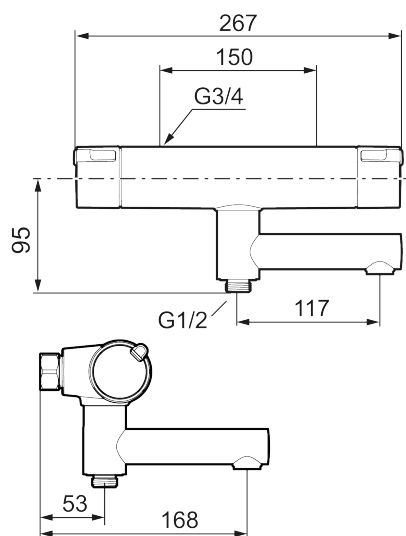

Unike funksjoner

- Trykk- og termostatstyrt
- Svingbar utløpstut som vender kar/dusj
- Sperreknapp v/38°C
- Sperreknapp mengde Eco
- Lead Free (blyfri)
- Med tilbakeslagsventiler etter standard EN 1717
- Lydklasse 1

Tilbakeslagssikring