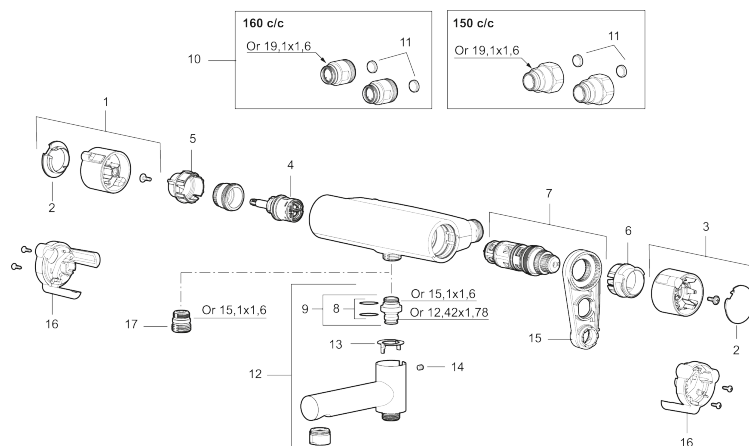

PRODUKTBSKRIVNING

MORA MMIX II badekarbatteri

Vårt klassiske badekarsbatteri MMIX i forkrommet utførelse har fått en rettere form og et dristigere uttrykk. Resultatet? Overlegen funksjon og elegant stil!
Innsiden har også fått en oppgradering i form av en forbedret termostat for best tenkelige energieffektivitet.

Art.no.: 330100

NRF-nummer: 4290378

Reservedelsliste

NR.	ART. NO.	NRF-NUMMER	BESKRIVELSE
1	S600191		Avstengningsratt, krom
2	S600192		Dekkløkk, krom (2 stk)
3	S600190		Temperaturratt, komplett, krom
4	S600020	4294993	Keramisk kranoverdel, inkl. verktøy (dusjbatteri)
4	S600269		Keramisk kranoverdel, uten serviceverktøy (dusjbatteri)
4	S600021	4294994	Keramisk kranoverdel, inkl. verktøy (badekarbatteri)
4	S600270		Keramisk kranoverdel, uten serviceverktøy (badekarbatteri)
5	S600086	4305269	Sperrering for mengderatt
6	S600087	4305271	Sperrering for temperaturratt
6	S600026	4305257	Sperrering for temperaturratt, maks 42°
7	S600084	4305268	Termostatinnsett, komplett inkl. verktøy
7	S600271		Termostatinnsett, uten serviceverktøy
8	209519.AE	4294292	O-ringsett til tutnippel
9	409366.AE		Tutnippel M18x1 (Badekarbatteri)
10	409361.AE		Tilslutningsmutter komplett (160 c/c)
11	409359.AA	4294139	Filtersats f/anslutning
12	409356	4294136	Utløpstut, krom
13	129154.AE		Stoppkive for utløpstut