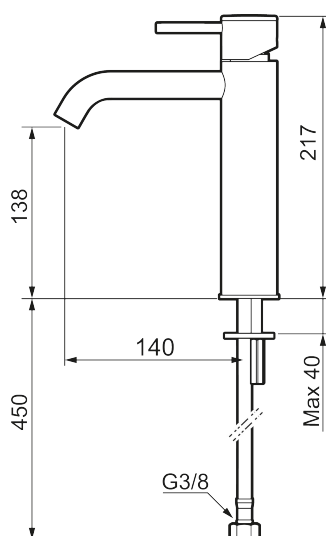

Unikke egenskaber

Tilbageløbssikring 

MORA INXX II soft, medium

INXX II håndvaskarmatur findes i tre forskellige højder, hvor medium er et mellemhøjt armatur, der er tilpasset større håndvaske. I den moderne, holdbare overflader poleret messing og håndvaskarmaturets stilrene form højner INXX II soft badeværelsets standard og giver en følelse af kvalitet og elegance. Armaturet er testet og godkendt ud fra det gældende bygningsreglement og er energieffektivt, hvilket indebærer, at det giver et lavere vand- og energiforbrug uden at gå på kompromis med komforten. Bundventilen fås som tilbehør i samme overflader.

Om serien

INXX II er en elegant og tidløs serie i en palet af nøje udvalgte overflader. Kombinationen af høj kvalitet, stilfuldt design og vidunderlig komfort gør den til den ypperligste serie.

Artikel-nummer: 273011.60CA VVS: 701496285 Flow 3 bar: 4,5 l/m
 Beskrivelse: Poleret messing PVD

- Til håndvask.
- 140 mm fremspring.
- Keramisk tætning.
- Indbygget temperatur- og flowbegrænser.
- Flexible tilslutningslanger.
- Hulmål Ø34-37 mm.