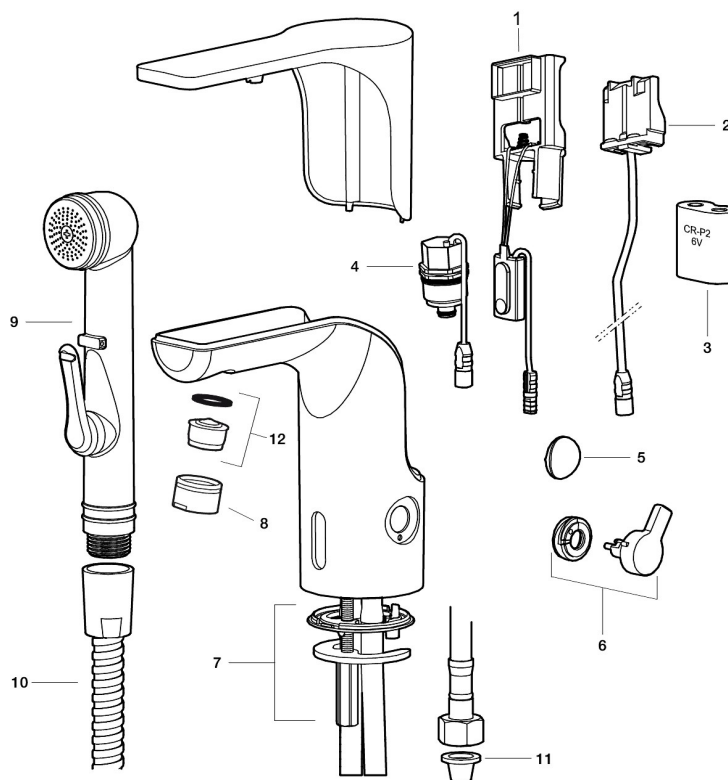

PRODUKTBESKRIVELSE

MORA MMIX tronic

Berøringsfrie armaturer stammer fra offentlige miljøer, men har så småt fundet vej i det moderne hjem. Mora MMIX Tronic er en ny generation af svensk udviklede berøringsfrie armaturer, med alt teknik integreret i armaturkroppen, det vil sige ingen elektronik under vasken. Den er vand- og energibesparende og er lige så nem at installere sædvanligt håndvaskarmatur. Mora MMIX Tronic leveres forberedt til batteri- eller netdrift, men kan nemt ændres senere. Temperaturen indstilles ved hjælp af grebet på siden.

Artikel-nummer: 720080.LD3

Reservedelsliste

NR.	ART.NO	VVS	BESKRIVELSE
1	S600278	704369887	Elektronikenhed til STD
1	S600329		Elektronikenhed til centralstyring
2	S600131	704360979	AC adapter
3	S600135	704360986	Batteri
4	S600277	704369842	Magnetventil
5	729457.AE		Dækkappe
6	729456.AE		Vred, krom
6	729456.11AE	704360951	Vred, sort PVD
6	729456.14AE		Vred, poleret kobber PVD
6	729456.16AE		Vred, champagne PVD