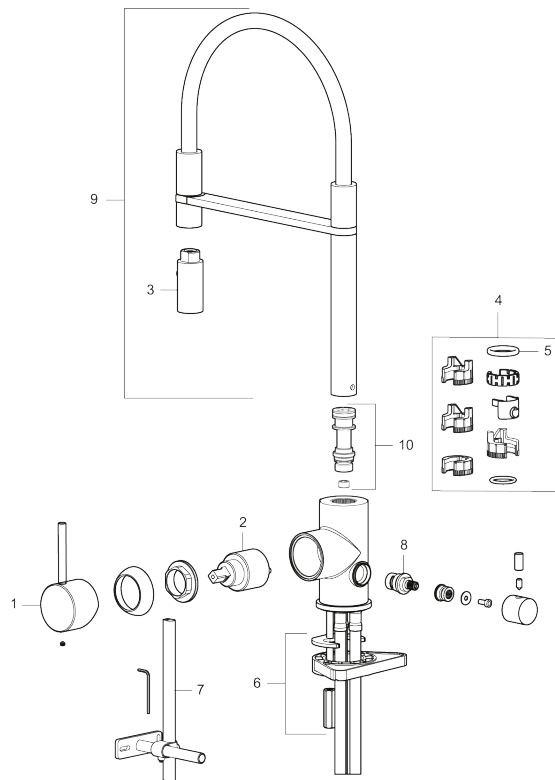

TUOTEKUVAUS

MORA INXX II miniprofi keittiöhana pk-venttiilein

Kestävässä kromipintaisessa keittiön INXX II Miniprofi -vedensekoittimessa on moderni look. Kyseessä on erittäin korkea sekoitin, joka sopii erinomaisesti avokeittiöihin. Vedensekoitin on testattu ja hyväksytty nykyisten rakennusmääräysten mukaisesti, ja se on energiatehokas, minkä ansiosta se vähentää veden- ja energiankulutusta mukavuudesta tinkimättä.

Tietoja mallistosta

INXX II on elegantti ja ajaton mallisto, jonka väripaletti on huolellisesti valittu. Se tarjoaa täydellisen yhdistelmän huippulaatua, hillittyä designia ja erinomaista käyttömukavuutta.

Tuote-nro: 272091.CA

LVI: 6261269

Varaosalistaus

NRO.	MA-NRO	LVI	KUVAUS
1	409700.AE		Käyttövipu täydellinen, kromattu
1	409700.12AE		Käyttövipu täydellinen, mattamusta
1	409700.22AE		Käyttövipu täydellinen, mattavalkoinen
1	409700.44AE		Käyttövipu täydellinen, mattaharma
1	409700.60AE		Käyttövipu täydellinen, kiiltävä messinki PVD
1	409700.62AE		Käyttövipu täydellinen, harjattu messinki PVD