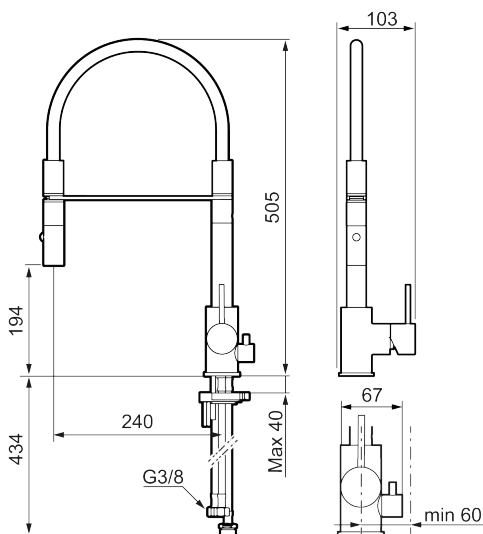

MORA INXX II miniprofi keittiöhana pk-venttiilein

Kestävässä kromipintaisessa keittiön INXX II Miniprofi - vedensekoittimessa on moderni look. Kyseessä on erittäin korkea sekoitin, joka sopii erinomaisesti avokeittiöihin. Vedensekoitin on testattu ja hyväksytty nykyisten rakennusmääräysten mukaisesti, ja se on energiatehokas, minkä ansiosta se vähentää veden- ja energiankulutusta mukavuudesta tinkimättä.

Tietoja mallistosta

INXX II on elegantti ja ajaton mallisto, jonka väripaletti on huolellisesti valittu. Se tarjoaa täydellisen yhdistelmän huippulaatua, hillittyä designia ja erinomaista käyttömukavuutta.

Tuote-nro: 272091.CA **LVI:** 6261269 **Flow 3 bar:** 6,0 l/m

Kuvaus: Kromattu

- Huuhtelusuutin 2 eri virtaamakuviolla (pore ja huuhtelu)
- Keraaminen säätökasetti: pitkä käyttöikä
- Lämpötilan- ja vesimäärän esisäätö
- Apk-venttiilein (vain kylmään veteen)
- Juoksuputken rajoitus valittavissa 60°, 85°, 110° tai 360°
- Joustavat Soft PEX®- liitosletkut 3/8" liitosmutterilla
- Asennusreikä Ø34-37 mm