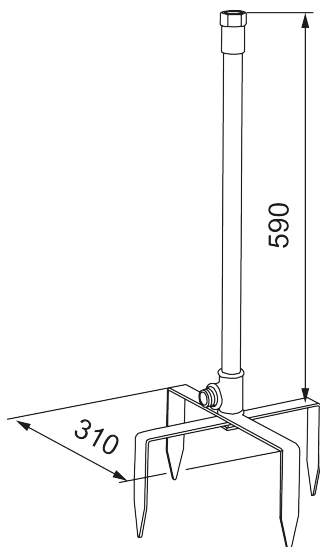

Unikke egenskaber

Fod til udendørs bruser

Artikel-nummer: 400027

Beskrivelse: Grå

- Tilbehør, der gør det vægmonterede udendørsbruser til en fritstående model.
- Underdellen består af stabile spyd, der let skubbes ned i jorden, hvilket også gør det muligt at flytte bruseren rundt i haven.