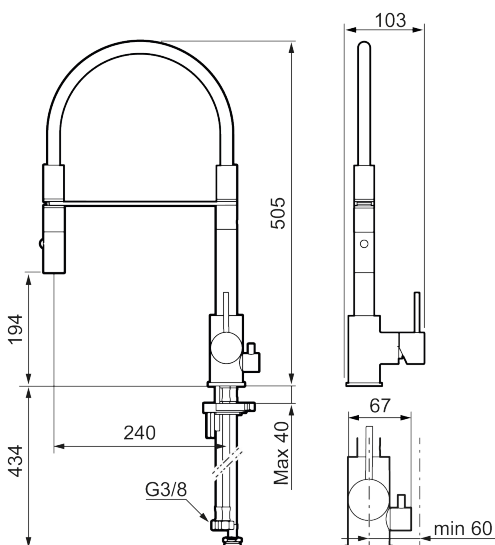

Om serien

INXX II er en elegant og tidløs serie i en palett av nøyte utvalgte nyanser. Kombinasjonen av høy kvalitet, stilren design og herlig komfort gjør den til den ultimate serien.

Art.no.: 272091.62CA NRF-nummer: 4290545 Flow 3 bar: 6,0 l/m
 Utførende: Børstet messing PVD

Unike funksjoner

Tilbakeslagssikring

- Vannmengdebegrenser og temperatursperre
- Mora Eco konstantvannmengde 6 l/min ved 2-6 bar
- Svingbar tut sperre 60°, 85°, 110° eller 360°
- 2-strålig, konsentrert strålebilde og hånddusj
- Med tilbakeslagsventil etter standard EN 1717
- Innebygget avstengning for maskin, innstilt på Kv. OBS! Ikke omstillbar til VV
- Fleksible Soft PEX®-rør med 3/8" mutter
- For hull i benk Ø34-37 mm

NR.	ART. NO.	NRF-NUMMER	BESKRIVELSE
1	409700.76AE	4295004	Spak, komplett, børstet nikkel
2	409702.AE	4295013	Innsats
3	S600057		Tostrålig hånddusj, krom
3	S600057.12		Tostrålig hånddusj, matt sort
3	S600057.22		Tostrålig hånddusj, matt hvit
3	S600057.44		Tostrålig hånddusj, matt grå
3	S600057.60		Tostrålig hånddusj, polert messing PVD
3	S600057.62		Tostrålig hånddusj, børstet messing PVD
3	S600057.76		Tostrålig hånddusj, børstet nikkel
4	209565.AE		Låsesett for tut
5	708843.AE		O-ring (15,54 x 2,62), 2 stk
6	S600055		Monteringstilbehør
7	409340.AE		Stabiliseringssats
8	409707.AE	4295017	Vaskemaskininnsats
9	409714.12AE		Komplett overbygg med hånddusj, matt sort
9	409714.22AE		Komplett overbygg med hånddusj, matt hvit
9	409714.44AE		Komplett overbygg med hånddusj, matt grå
10	S600231		Tutnippel, komplett