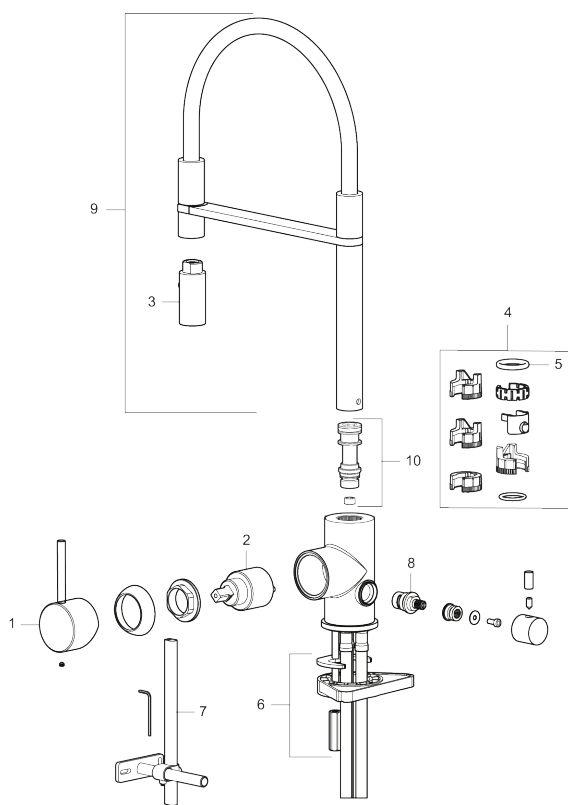

PRODUKTBESKRIVNING

MORA INXX II Miniprofi

Med den elegante holdbare nyansen børstet messing og moderne uttrykk er INXX II miniprofi en iøynefallende høy kran som passer perfekt i et åpent kjøkkenmiljø. Blandebatteriet er testet og godkjent ut fra gjeldende byggeregler og det er energieffektivt, noe som innebærer at man får et lavere vann- og energiforbruk uten å gi avkall på komforten.

Om serien

INXX II er en elegant og tidløs serie i en palett av nøye utvalgte nyanser. Kombinasjonen av høy kvalitet, stilren design og herlig komfort gjør den til den ultimate serien.

Art.no.: 272091.62CA

NRF-nummer: 4290545

Reservedelsliste

NR.	ART. NO.	NRF-NUMMER	BESKRIVELSE
1	409700.AE	4295005	Spak, komplett, krom
1	409700.12AE	4294998	Spak, komplett, matt sort
1	409700.22AE	4294999	Spak, komplett, matt hvit
1	409700.44AE	4295001	Spak, komplett, matt grå
1	409700.60AE	4295002	Spak, komplett, polert messing PVD
1	409700.62AE	4295003	Spak, komplett, børstet messing PVD