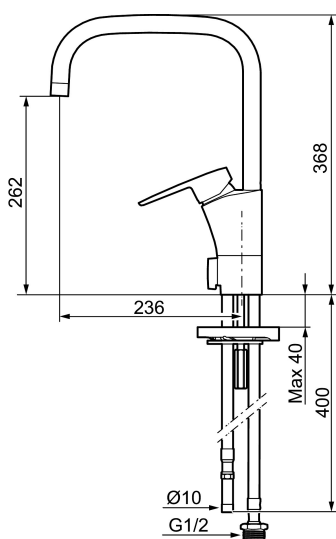

MORA CERA K7 köksblandare

Mora Cera - ett självklart val om du söker en produkt som är robust, energieffektiv och med många smarta funktioner. Design och funktion är utformad så att kranen är extra användarvänlig, den passar därför hela familjen. Inbyggda energisparfunktioner som sparar vatten och energi ger positiva effekter på både miljö och plånbok.

Art.nr: 242070 RSK: 8318193 Flöde 3 bar: 7,9 l/min

Utförande: Krom, ansl. slät ände Ø10 mm

- ESS (energisparsystem)
- Mjukstängning med keramisk tätning
- Omställbar flödesbegränsning och temperaturspär
- Eco (energi- och vattenbesparande strålsamlare)
- Flexibla anslutningsrör i metallomspunnen Soft PEX®
- Svängbar pip 60°, 85°, 110° eller 360°
- Med diskmaskinsavstängning. Omställbar mellan KV och VV, inställd på KV
- Hålmått Ø32-37 mm