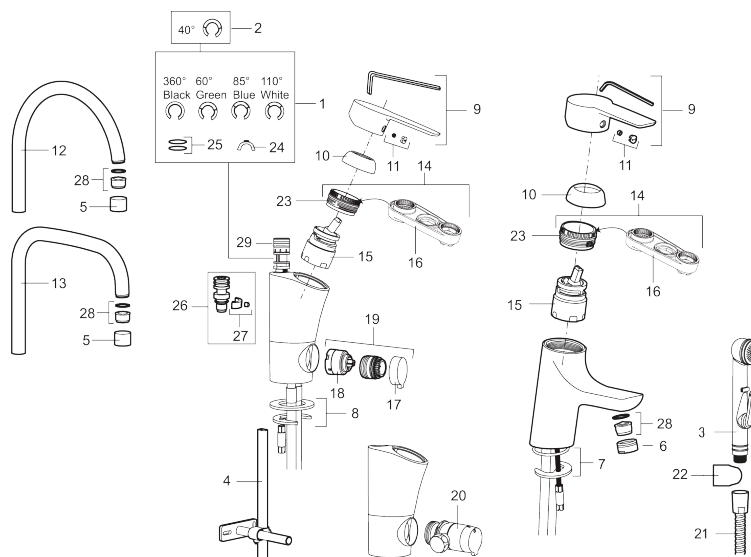

Art.nr: 242070 RSK: 8318193 Flöde 3 bar: 7,9 l/min

Utförande: Krom, ansl. slät ände Ø10 mm

- ESS (energisparsystem)
- Mjukstängning med keramisk tätning
- Omställbar flödesbegränsning och temperaturspär
- Eco (energi- och vattenbesparande strålsamlare)
- Flexibla anslutningsrör i metallomspunnen Soft PEX®
- Svängbar pip 60°, 85°, 110° eller 360°
- Med diskmaskinsavstängning. Omställbar mellan KV och VV, inställd på KV
- Hålmått Ø32-37 mm

PRODUKTBESKRIVNING

MORA CERA K7 köksblandare

Mora Cera - ett självklart val om du söker en produkt som är robust, energieffektiv och med många smarta funktioner. Design och funktion är utformad så att kranen är extra användarvänlig, den passar därför hela familjen. Inbyggda energisparfunktioner som sparar vatten och energi ger positiva effekter på både miljö och plånbok.

Art.nr: 242070

RSK: 8318193

Reservdelslista

NR.	ART.NR	RSK	BESKRIVNING
1	209524.AE	8346915	Spärrsegment
2	209543.AE	8346916	Spärrsegment 40°
3	S600206	8233049	Självstängande handdusch, krom
4	409340.AE	8531598	Stabiliseringssats
5	131410.AE	8281509	Hylsa M22 inv.
6	131413.AE	8281511	Hylsa M24 utv., 13 mm
7	409387.AE	8346912	Fästdetaljer, tvätt
8	409388.AE	8346914	Fästdetaljer
9	409600.AE	8345186	Spak, komplett
10	409391.AE	8344865	Täckhylsa
11	409392.AE	8344866	Färgmarkering och fästskruv
12	409395.AE	8326732	Utloppspip K5, komplett
13	409396.AE	8326733	Utloppspip K7, komplett
14	409393.AE	8345179	Fästnippel för insats, inkl serviceverktyg
15	S600273	8387230	Keramikinnsats med serviceverktyg, kallstart (grön ring)
16	891096.AE	8345921	Serviceverktyg