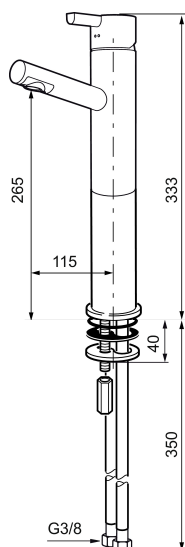

Mora Rexx B5, korotettu malli

Mora Rexx on skandinaavista muotoilua ja toimivuutta parhaimmillaan. Minimalistinen sarja, jossa tärkeintä on yksinkertaisuus. Sarjan innovatiivisuus on sen tarkkuudessa. Kun traditio ja käsityö lyövät kättä modernien valmistusmenetelmien ja innoittavan muotoilun kanssa, on tuloksena Mora Rexx. Tässä sisäänrakennettua älykästä toimivuutta tarjoavana kauniina pesuallashanana push-down -venttiilein.

Tuote-nro: 707161 LVI: 6160640 Flow 3 bar: 4,6 l/m

Kuvaus: Kromattu

Ainutlaatuiset ominaisuudet

- ESS-energiansäästötoiminto
- Keraaminen säätöosa
- Vesimäärän ja lämpötilan esisäätö
- Joustavat Soft PEX[®]- liitosletkut 3/8" liitosmutterilla
- Eco-poresuutin
- Asennusreikä Ø32-37 mm (Ø32-35 mm on suositeltava)
- Ääniluokka 1