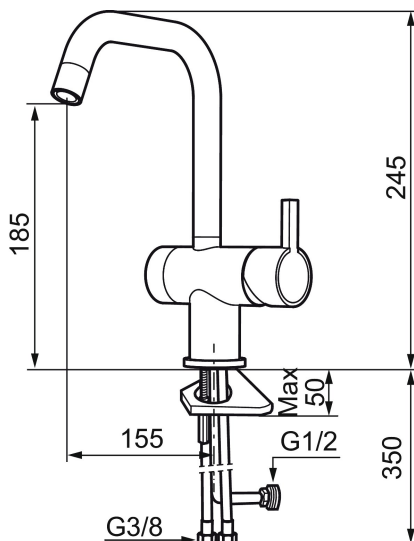

MORA REXX K7 köksblandare

Mora REXX är essensen av skandinavisk design och funktionalitet. Serien är minimalistisk och med enkelheten i fokus. Dess precision är dess innovation. När tradition och hantverk samsas med moderna tillverkningsmetoder och inspirerande formgivning, blir resultatet Mora REXX. Här i form av en vacker köksblandare med inbyggd smart funktionalitet.

Art.nr: 707125 RSK: 8318189 Flöde 3 bar: 7,6 l/min
Utförande: Krom

- ESS (energisparsystem)
- Keramisk tätning
- Omställbar flödesbegränsning och temperaturspär
- Eco (energi- och vattenbesparande konstantflödesstrålsamlare, 7,6 l/min vid 2–6 bar)
- Flexibla anslutningsrör i metallomspunnen Soft PEX®, lekande G3/8
- Svängbar pip 60°, 120° eller 360°
- Med diskmaskinsavstängning. Omställbar mellan KV och VV, inställd på KV
- Hålmått Ø32-35 mm