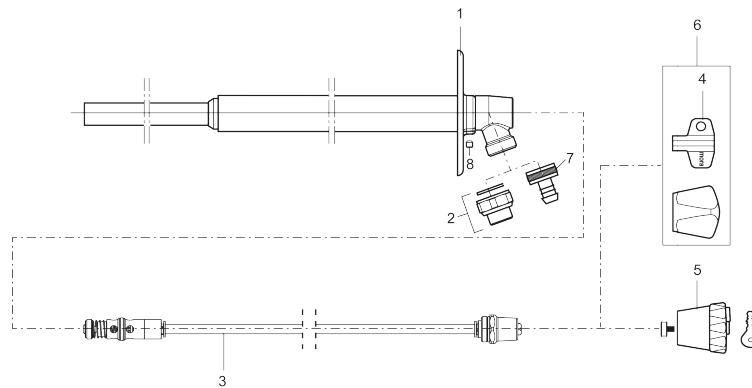

## MORA GARDEN gevelkraan

**Artikelnummer:** 700987

**Omschrijving:** Chroom, L = 200 mm

- Sleutel meegeleverd
- Met instelbare wandrozet
- Soldeer-, druk- en schroefdraadaansluiting
- Slangaansluiting G3/4
- DVGW-geteste uitvoering
- Buisbeluchting en terugslagventiel in de vorstrijke zone geplaatst

### Onderdelen lijst

| NR. | ARTIKELNR. | OMSCHRIJVING   |
|-----|------------|--|
| 1   | 409292.AE  | Montage plaat  |
| 2   | 640000.AE  | Verbindingsstuk, 1/2" ext - 3/4" int, met afdichting                     |
| 3   | 409267.AE  | Spindel compleet, L= 150 mm / Totale lengte / incl bovendeel ca. 230 mm  |
| 3   | 409318.AE  | Spindel compleet, L = 200 mm / Totale lengte / incl bovendeel ca. 280 mm |
| 3   | 409268.AE  | Spindel compleet, L = 300 mm / Totale lengte / incl bovendeel ca. 380 mm |
| 3   | 409269.AE  | Spindel compleet, L = 400 mm / Totale lengte / incl bovendeel ca. 480 mm |
| 3   | 409270.AE  | Spindel compleet, L = 500 mm / Totale lengte / incl bovendeel ca. 580 mm |
| 4   | 630520.AE  | Sleutel, enkel   |
| 4   | 630520.AC  | Sleutel, 10 stuks  |
| 5   | 409213.AE  | Afsluitbare greep  |
| 6   | 409304.AE  | Metalen knop und sleutel   |
| 7   | 709563.AE  | Slangaansluiting G3/4  |
| 8   | 409176.AE  | Schroef M6x6   |