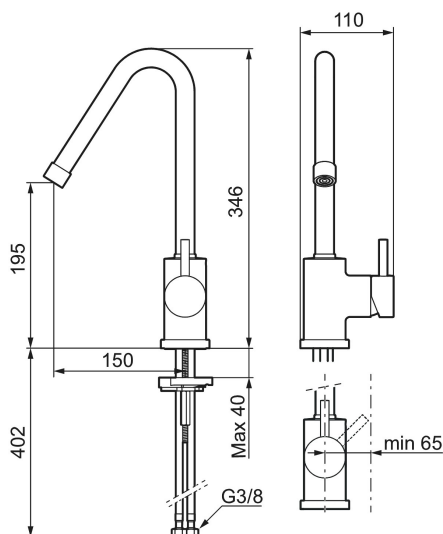

MORA IZZY rock kjøkkenbatteri

Mora Izzy formidler harmoni og eleganse. Tutens formskjønne linjer gir Mora Izzy et karakteristisk utseende. De lette detaljene fra Izzy Rock forsterker det cocky produktet.

Art.no.: 702800.80 NRF-nummer: 4290343 Flow 3 bar: 11,1 l/m
Utførende: Krom/Riflete

- ESS (Energisparesystem)
- Vannmengdebegrenser og temperatursperre
- Svingbar tut sperre 60°, 85°, 110° eller 360°
- Fleksible Soft PEX®-rør med 3/8" mutter
- For hull i benk Ø29-37 mm

Unike funksjoner

Tilbakeslagssikring