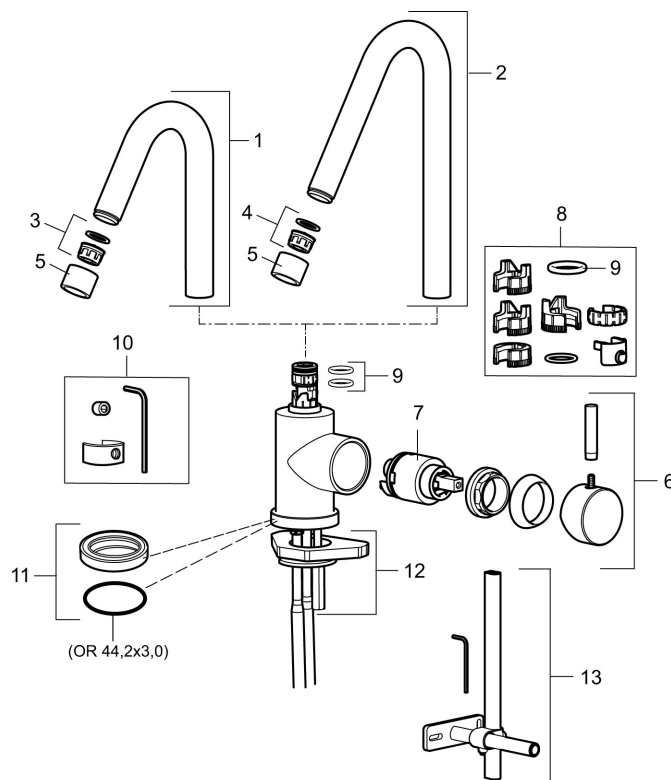

Art.no.: 702800.80 NRF-nummer: 4290343 Flow 3 bar: 11,1 l/m
Utførende: Krom/Riflete

- ESS (Energisparesystem)
- Vannmengdebegrenser og temperatursperre
- Svingbar tut sperre 60°, 85°, 110° eller 360°
- Fleksible Soft PEX®-rør med 3/8" mutter
- For hull i benk Ø29-37 mm

Art.no.: 702800.80

NRF-nummer: 4290343

Reservedelsliste

NR.	ART. NO.	NRF-NUMMER	BESKRIVELSE
1	409616.AE		Utløpstut, komplett, servant, krom
1	409616.25AE		Utløpstut, komplett, servant, rustikk messing
1	409616.66AE		Utløpstut, komplett, servant, råmessing
1	409616.80AE		Utløpstut, komplett, servant, krom/riflete
2	409615.AE		Utløpstut, komplett, kjøkken, krom
2	409615.25AE		Utløpstut, komplett, kjøkken, rustikk messing
2	409615.66AE		Utløpstut, komplett, kjøkken, råmessing
2	409615.80AE		Utløpstut, komplett, kjøkken, krom/riflete
3	131419.AE		Innsat strålesamler, 5,5–6,5 l/min ved 3 bar
4	131398.AE		Innsats strålesamler, 9–11 l/min ved 3 bar
5	409618.AE		Hylse for strålesamler M22 innv., krom
5	409618.25AE		Hylse for strålesamler M22 innv., rustikk messing

NR.	ART. NO.	NRF-NUMMER	BESKRIVELSE
5	409618.66AE		Hylse for strålesamler M22 innv., råmessing
5	409618.80AE		Hylse for strålesamler M22 innv., krom/riflet
6	708995.AE		Spak, komplett, krom
6	708995.25AE		Spak, komplett, rustikk messing
6	708995.66AE		Spak, komplett, råmessing
6	708995.80AE		Spak, komplett, krom/riflete
7	708498.AE	4296454	Innsats
8	209565.AE		Låsesett for tut
9	708843.AE		O-ring (15,54 x 2,62), 2 stk
10	409621.AE		Sperresegment for fast tut
11	708578.AE		Fot, komplett, krom
11	708578.25AE		Fot, komplett, rustikk messing
11	708578.66AE		Fot, komplett, råmessing
11	708578.80AE		Fot, komplett, krom/riflete
12	708779.AE	4294312	Festedetaljer, kjøkkenbatteri
13	S600308		Stabiliseringsatts