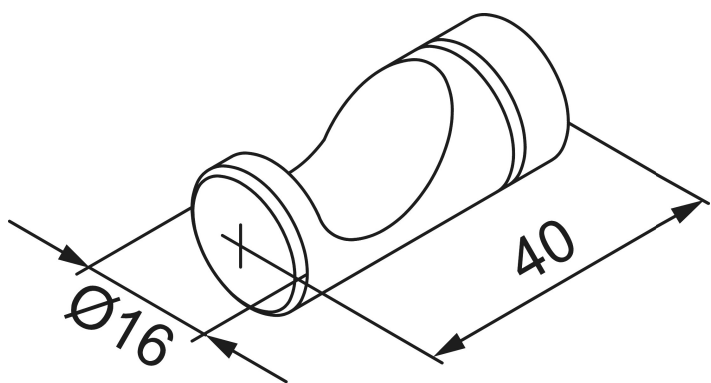

## MORA INXX II pyyhekoukku

Kasvata kylpyhuoneesi design-tuntua Mora Armaturin tyylikkällä pyyheripustimilla.

Tyylipuhdas ja vankka pyyheripustin monissa luonnonväreissä. Moran kylpyhuonetarvikkeet on suunniteltu luomaan kylpyhuoneeseen eksklusiivinen design-tuntu. Ripustimien muotoilu kiinnittää huomion, ja väri vaihtoehdot ovat kromi, kiillotettu tai harjattu messinki sekä mattamusta ja mattavalkoinen.

Tuote-nro: 521050 LVI: 5778247

Kuvaus: Kromi, 2 kpl

Ainutlaatuiset ominaisuudet

- Ruuvilla ja tulpalla