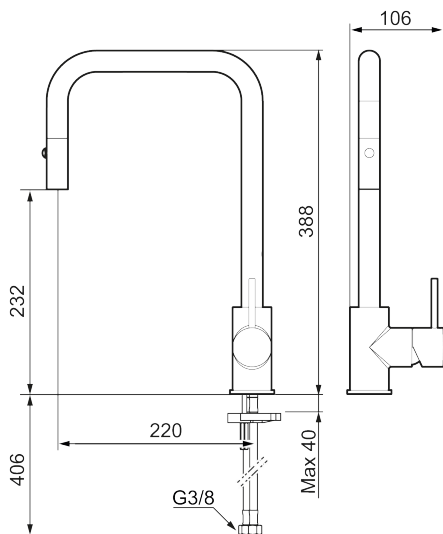

## MORA INXX II pullout keittiöhana pk-venttiilein

INXX II pullout -hanan kestävä kromipinnoite ja nykyaikainen muotoilu tuovat tyylikästä ylellisyyttä.

Hanassa on ulos vedettävä käsisuihku, jossa voi valita tavallisen vesivirran tai suihkun; virtaus palaa normaaliksi, kun hana suljetaan.

**Tuote-nro:** 272041.CA **LVI:** 6261294 **Flow 3 bar:** 5,9 l/m

**Kuvaus:** Kromattu, integroidulla elektronisella pesukoneventtiilillä

### Ainutlaatuiset ominaisuudet

- Ulosvedettävä huuhtelusuutin 2 eri virtaamakuviolla (pore ja huuhtelu)
- Keraaminen säätökasetti: pitkä käyttöikä
- Lämpötilan- ja vesimäärän esisääto
- Juoksuputken rajoitus 130°, sovitettavissa erilaisiin tiskialtaisiin
- Joustavat Soft PEX®- liitosletkut 3/8" liitosmutterilla
- Integroidulla elektronisella pesukoneventtiilillä, automaattinen sammutus 4 tai 12 tunnin kuluttua
- Imusuojattu EU- standardin EN1717 mukaan
- Asennusreikä Ø34-37 mm