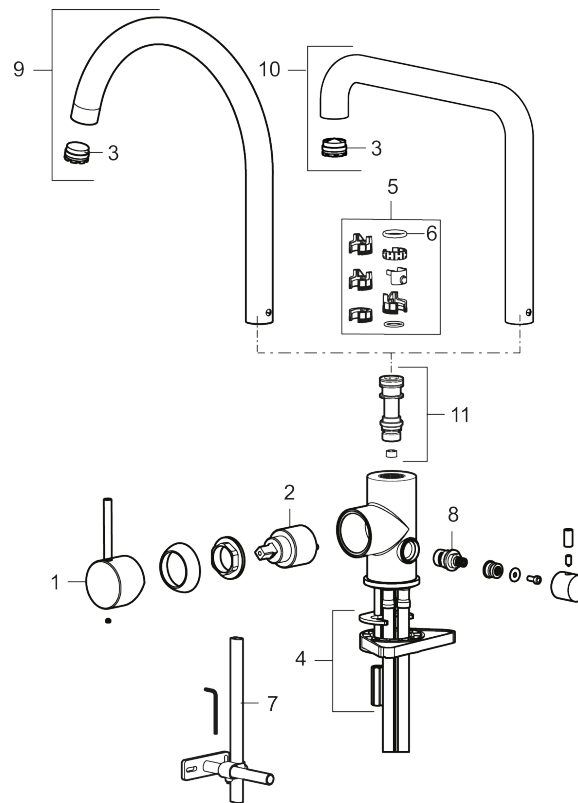

PRODUKTBESKRIVNING

MORA INXX II soft

Med en holdbar matthvit nyanse og kjøkkenkranens myke formspråk bidrar INXX II soft til et luksuriøst og elegant kjøkken. Blandebatteriet er testet og godkjent ut fra gjeldende byggeregler og det er energieffektivt, noe som innebærer at man får et lavere vann- og energiforbruk uten å gi avkall på komforten.

Om serien

INXX II er en elegant og tidløs serie i en palett av nøye utvalgte nyanser. Kombinasjonen av høy kvalitet, stilren design og herlig komfort gjør den til den ultimate serien.

Art.no.: 272151.22CA

NRF-nummer: 4290526

Reservedelsliste

NR.	ART. NO.	NRF-NUMMER	BESKRIVELSE
1	409700.AE	4295005	Spak, komplett, krom
1	409700.12AE	4294998	Spak, komplett, matt sort
1	409700.22AE	4294999	Spak, komplett, matt hvit
1	409700.44AE	4295001	Spak, komplett, matt grå
1	409700.60AE	4295002	Spak, komplett, polert messing PVD
1	409700.62AE	4295003	Spak, komplett, børstet messing PVD