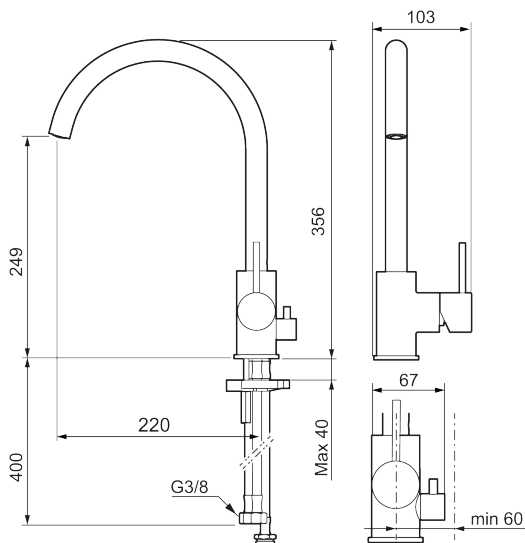

Utførende: Matt hvit

Unike funksjoner

Tilbakeslagssikring

- Vannmengdebegrenser og temperatursperre
- Mora Eco konstantvannmengde 6 l/min ved 2-6 bar
- Svingbar tut sperre 60°, 85°, 110° eller 360°
- Innebygget avstengning for maskin, innstilt på Kv. OBS! Ikke omstillbar til VV
- Fleksible Soft PEX®-rør med 3/8" mutter
- For hull i benk Ø34-37 mm