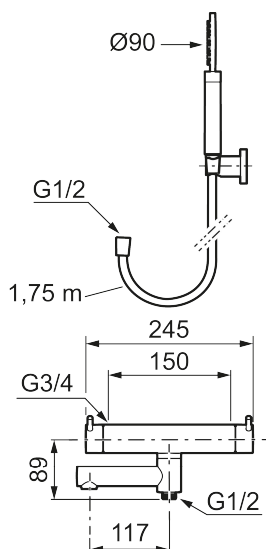

Termostatarmatur, MORA INXX II

I den moderne, holdbare overflader poleret messing og håndbruserens store, runde dyse giver armaturet en æstetisk følelse, og samtidigt skaber den forudsætningerne for et afslappende bad. INXX II er serien, som giver mulighed for en vandoplevelse i verdensklasse i form af en ensartet temperatur, høj komfort og en fremragende beskyttelse mod skoldning. Armaturet er testet og godkendt ud fra det gældende bygningsreglement og er energieffektivt, hvilket indebærer, at det giver et lavere vand- og energiforbrug uden at gå på kompromis med komforten.

Om serien

INXX II er en elegant og tidløs serie i en palet af nøje udvalgte overflader. Kombinationen af høj kvalitet, stilfuldt design og vidunderlig komfort gør den til den ypperligste serie.

Artikel-nummer: 270100.60 VVS: 722751185

Beskrivelse: Poleret messing PVD

- Inkl. håndbruser, vægbeslag og 1750 mm slange i metal med PVC og BPA fri slange indvendig.
- Unik tryk- og temperaturstyring.
- Kar 1/2" tilslutning til bruseslange.
- Integreret omskifter i svingtuden.
- Snavsfilter rundt om reguleringsindsatsen.
- Skoldningssikring v/38°C.
- Eco stop.
- 117 mm fremspring.
- Kontraventiler.
- 150-153 c/c.
- **5 års Kalk- og Temperaturgaranti.**