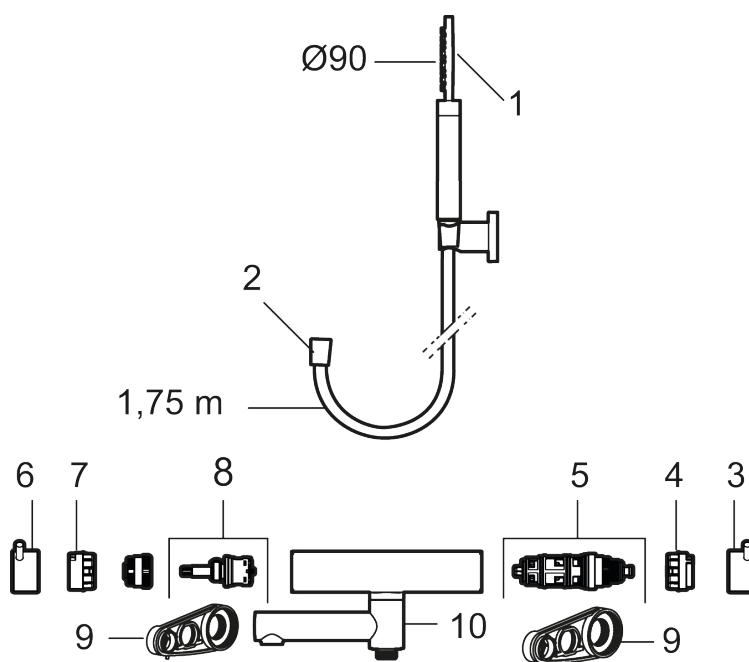

PRODUKTBESKRIVELSE

Termostatarmatur, MORA INXX II

I den moderne, holdbare overflader poleret messing og håndbruserens store, runde dyse giver armaturet en æstetisk følelse, og samtidigt skaber den forudsætningerne for et afslappende bad. INXX II er serien, som giver mulighed for en vandoplevelse i verdensklasse i form af en ensartet temperatur, høj komfort og en fremragende beskyttelse mod skoldning. Armaturet er testet og godkendt ud fra det gældende bygningsreglement og er energieffektivt, hvilket indebærer, at det giver et lavere vand- og energiforbrug uden at gå på kompromis med komforten.

Om serien

INXX II er en elegant og tidløs serie i en palet af nøje udvalgte overflader. Kombinationen af høj kvalitet, stilfuldt design og vidunderlig komfort gør den til den ypperligste serie.

Artikel-nummer: 270100.60 VVS: 722751185

Reservedelsliste

NR.	ART.NO	VVS	BESKRIVELSE
1	209575		Håndbruser, krom
1	209575.12		Håndbruser, matsort
1	209575.22		Håndbruser, mathvit
1	209575.44		Håndbruser, matgrå
1	209575.60		Håndbruser, polert messing PVD