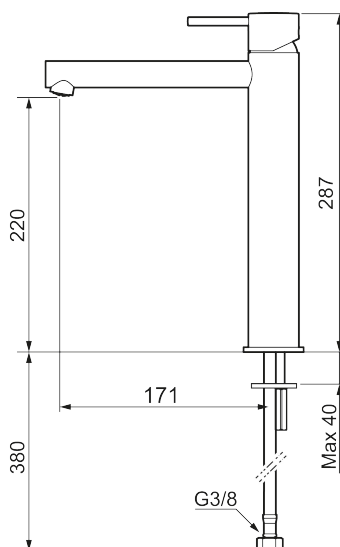

Unikke egenskaber

Tilbageløbssikring

MORA INXX II sharp, high

INXX II håndvaskarmatur findes i tre forskellige højder, hvor high er et højt armatur, der er tilpasset vaskefade. I en slidstærk, matgrå overflader og håndvaskarmaturets lige profil med lang tud og skrå studs – er INXX II sharp både smukt og behageligt i brug. Armaturet er testet og godkendt ud fra det gældende bygningsreglement og er energieffektivt, hvilket indebærer, at det giver et lavere vand- og energiforbrug uden at gå på kompromis med komforten. Bundventilen fås som tilbehør i samme overflader.

273023.44CA

VVS:

701491412

Flow 3 bar: 4,5

l/m

Beskrivelse: Matgrå

- Til håndvask.
- 171 mm fremspring.
- Keramisk tætning.
- Indbygget temperatur- og flowbegrænser.
- Eco (Energi- og vandbesparende konstantvandstrømsperlator 5 l/min) ved 2-6 bar.
- Flexible tilslutningsslanger.
- Hulmål Ø34-37 mm.

PRODUKTBEKRIVELSE

MORA INXX II sharp, high

INXX II håndvaskarmatur findes i tre forskellige højder, hvor high er et højt armatur, der er tilpasset vaskefade. I en slidstærk, matgrå overflader og håndvaskarmaturets lige profil med lang tud og skrå studs – er INXX II sharp både smukt og behageligt i brug. Armaturet er testet og godkendt ud fra det gældende bygningsreglement og er energieffektivt, hvilket indebærer, at det giver et lavere vand- og energiforbrug uden at gå på kompromis med komforten. Bundventilen fås som tilbehør i samme overflader.