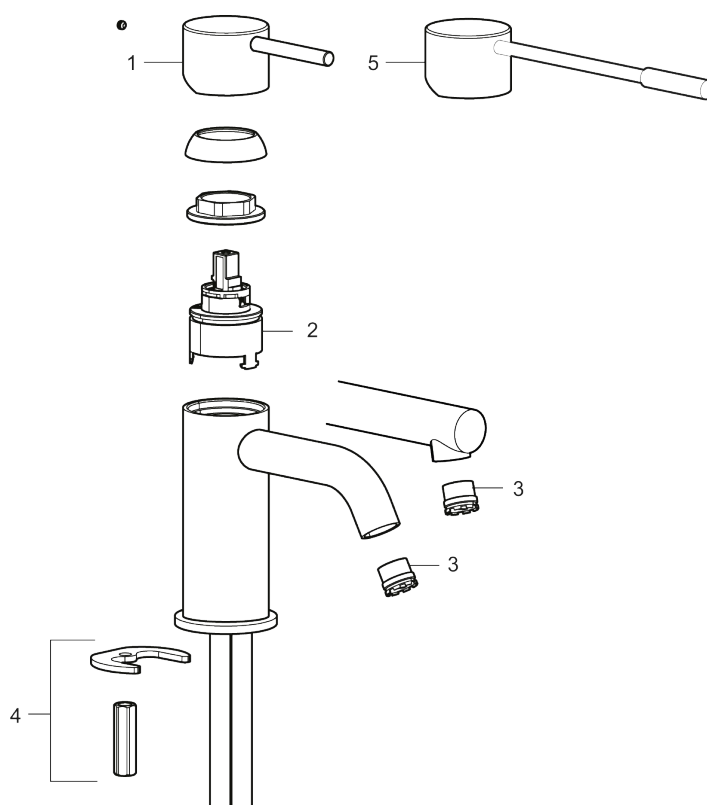

273023.44CA

VVS:

701491412

Flow 3 bar: 4,5

l/m

Beskrivelse: Matgrå

- Til håndvask.
- 171 mm fremspring.
- Keramisk tætning.
- Indbygget temperatur- og flowbegrænser.
- Eco (Energi- og vandbesparende konstantvandstrømsperlator 5 l/min) ved 2-6 bar.
- Flexible tilslutningsslanger.
- Hulmål Ø34-37 mm.

PRODUKTBEKRIVELSE

MORA INXX II sharp, high

INXX II håndvaskarmatur findes i tre forskellige højder, hvor high er et højt armatur, der er tilpasset vaskefade. I en slidstærk, matgrå overflader og håndvaskarmaturets lige profil med lang tud og skrå studs – er INXX II sharp både smukt og behageligt i brug. Armaturet er testet og godkendt ud fra det gældende bygningsreglement og er energieffektivt, hvilket indebærer, at det giver et lavere vand- og energiforbrug uden at gå på kompromis med komforten. Bundventilen fås som tilbehør i samme overflader.

VVS: 701491412

273023.44CA

Reservedelsliste

NR.	ART.NO	VVS	BESKRIVELSE
1	409701.AE		Greb, komplet, krom
1	409701.12AE		Greb, komplet, matsort
1	409701.22AE		Greb, komplet, mathvid

NR.	ART.NO	VVS	BESKRIVELSE
1	409701.44AE		Greb, komplet, matgrå
1	409701.60AE		Greb, komplet, poleret messing PVD
1	409701.62AE		Greb, komplet, børstet messing PVD
2	409703.AE		Keramisk indstats
3	409706.AE		Strålsamler M16,5 udv., 5 l/min ved 2–6 bar
4	209518.AE	745148620	Monteringssæt til håndvaskarmatur
5	409708.AE	745146404	Handicapvenligt greb, L=172, krom
5	409708.12AE	745146411	Handicapvenligt greb, L=172, matsort
5	409708.22AE	745146410	Handicapvenligt greb, L=172, mathvid
5	409708.44AE	745146412	Handicapvenligt greb, L=172, matgrå
5	409708.60AE	745146485	Handicapvenligt greb, L=172, poleret messing PVD
5	409708.62AE	745146487	Handicapvenligt greb, L=172, børstet messing PVD