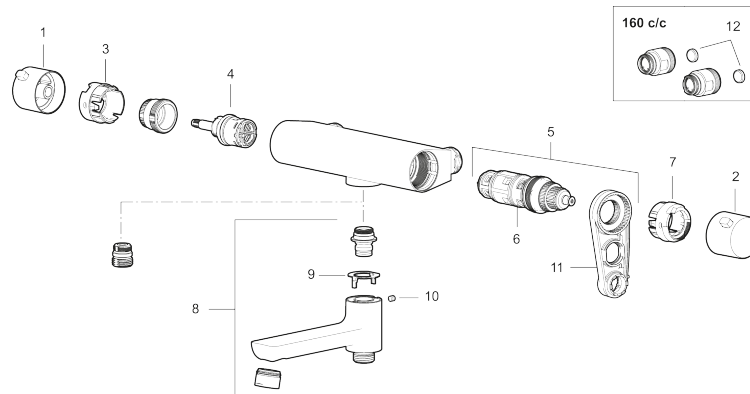

- Duschanslutning ned
- Tryckbalanserad termostatsats
- Säkerhetsspärr 38°
- Eco-stopp
- Lead Free (blyfri)
- Återströmningskydd enligt EU-standard SS-EN 1717

Unika egenskaper

Skyddsmodul  EB

PRODUKTBSKRIVNING

LYNX duschblandare

Duschblandare som ger en lyxig känsla med tidlös design och Moras avancerade vattenteknik, som exempelvis jämn temperaturreglering.

Art.nr: 341000

RSK: 8350308

Reservdelslista

NR.	ART.NR	RSK	BESKRIVNING
1	S600237	8397026	Mängdvred, krom
1	S600237.12	8397027	Mängdvred, mattsvart
2	S600236	8397024	Temperaturvred, krom
2	S600236.12	8397025	Temperaturvred, mattsvart
3	S600086	8439710	Stoppring, standard
4	S600020	8441462	Keramiskt överstycke, med serviceverktyg (duschblandare)
4	S600269	8387232	Keramiskt överstycke, utan serviceverktyg (duschblandare)
4	S600021	8441463	Keramiskt överstycke, med serviceverktyg (badkarsblandare), och för duschblandare MMIX II med utl. upp
4	S600270	8387233	Keramiskt överstycke, utan serviceverktyg (badkarsblandare), och för duschblandare MMIX II med utl. upp
5	S600084	8439709	Termostatinsats, komplett med serviceverktyg
5	S600271	8397030	Termostatinsats, utan serviceverktyg
6	S600271	8397030	Termostatinsats, utan serviceverktyg
7	S600023	8439703	Stoppring
8	S600247	8441050	Utloppspip för ombyggnad av duschblandare, krom
8	S600247.12	8441051	Utloppspip för ombyggnad av duschblandare, mattsvart
9	38521000	8295345	Spärring
10	708655.AE	8295447	Låsskruv
11	S600298	3870203	Serviceverktyg
12	409359.AA	8345172	Filtersats för anslutningskoppling, butiksförpackad