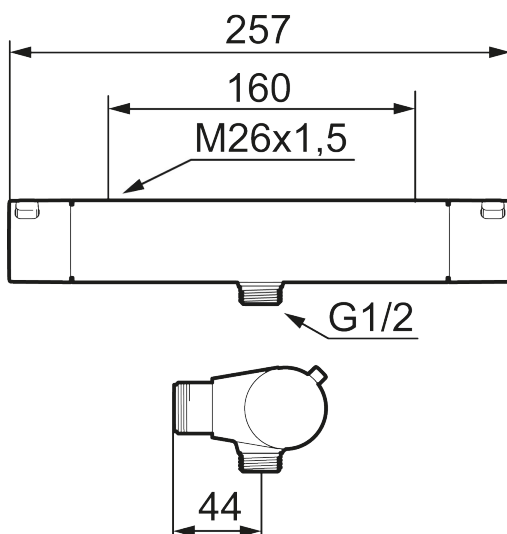

LYNX duschblandare

Duschblandare som ger en lyxig känsla med tidlös design och Moras avancerade vattenteknik, som exempelvis jämn temperaturreglering.

Art.nr: 341000 RSK: 8350308 Flöde 3 bar: 12,0 l/min
Utförande: Krom, 160 c/c

- Duschanslutning ned
- Tryckbalanserad termostatsats
- Säkerhetsspärr 38°
- Eco-stopp
- Lead Free (blyfri)
- Återströmningskydd enligt EU-standard SS-EN 1717

Unika egenskaper

Skyddsmodul  EB

PRODUKTBSKRIVNING