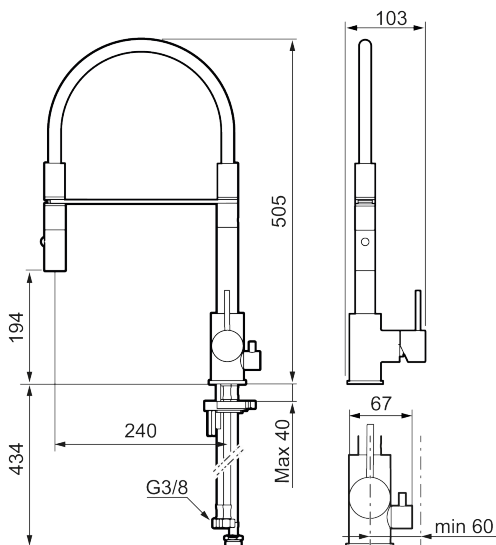

Tuote-nro: 272091.76CA **Flow 3 bar:** 6,0 l/m

Kuvaus: Harjattu nikkeli

Ainutlaatuiset ominaisuudet

- Huuhtelusuuutin 2 eri virtaamakuviolla (pore ja huuhtelu)
- Keraaminen säätökasetti: pitkä käyttöikä
- Lämpötilan- ja vesimäärän esisäätö
- Apk-venttiilein (vain kylmään veteen)
- Juoksuputken rajoitus valittavissa 60°, 85°, 110° tai 360°
- Joustavat Soft PEX®- liitosletkut 3/8" liitosmutterilla
- Asennusreikä Ø34-37 mm

NRO.	MA-NRO	LM	KUVAUS
1	409700.62AE		Käyttövipu täydellinen, harjattu messinki PVD
1	409700.76AE		Käyttövipu täydellinen, harjattu nikkeli
2	409702.AE		Keraaminen säätöosa
3	S600057		Suutinosä, kromattu
3	S600057.12		Suutinosä, mattamusta
3	S600057.22		Suutinosä, mattavalkoinen
3	S600057.44		Suutinosä, mattaharma
3	S600057.60		Suutinosä, kiiltävä messinki PVD
3	S600057.62		Suutinosä, harjattu messinki PVD
3	S600057.76		Suutinosä, harjattu nikkeli
4	209565.AE		Juoksuputken rajoitinsarja
5	708843.AE		O-rengas (15,54 x 2,62), 2 kpl
6	S600055		Kiinnityssarja
7	409340.AE	6432210	Keittiöhanan tukilevy
8	409707.AE		Pesukoneventtiin tomiosa huoltoavaimin
9	409714.12AE		Juoksuputki, täydellinen, mattamusta
9	409714.22AE		Juoksuputki, täydellinen, mattavalkoinen
9	409714.44AE		Juoksuputki, täydellinen, mattaharma
10	S600231		Kiinnitysnippa