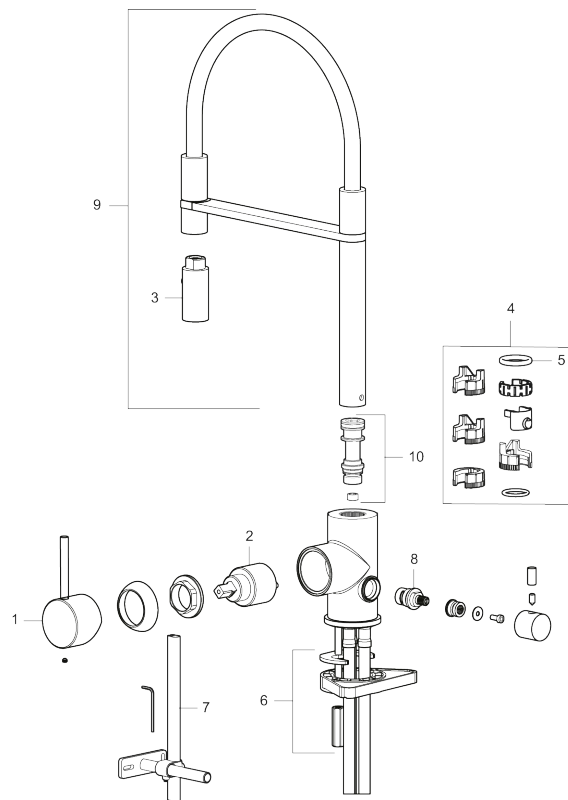

TUOTEKUVAUS

MORA INXX II miniprofi keittiöhana pk-venttiilein

Tyylikäs ja kestävä harjatun nikkelin sävy keittiön INXX II Miniprofi -vedensekoittimessa on moderni look. Kyseessä on erittäin korkea sekoitin, joka sopii erinomaisesti avokeittiöihin. Vedensekoitin on testattu ja hyväksytty nykyisten rakennusmääräysten mukaisesti, ja se on energiatehokas, minkä ansiosta se vähentää veden- ja energiankulutusta mukavuudesta tinkimättä.

Tietoja mallistosta

INXX II on elegantti ja ajaton mallisto, jonka väripaletti on huolellisesti valittu. Se tarjoaa täydellisen yhdistelmän huippulaatua, hillittyä designia ja erinomaista käyttömukavuutta.

Tuote-nro: 272091.76CA

Varaosalistaus

NRO.	MA-NRO	LM	KUVAUS
1	409700.AE		Käyttövipu täydellinen, kromattu
1	409700.12AE		Käyttövipu täydellinen, mattamusta
1	409700.22AE		Käyttövipu täydellinen, mattavalkoinen
1	409700.44AE		Käyttövipu täydellinen, mattaharma
1	409700.60AE		Käyttövipu täydellinen, kiiltävä messinki PVD